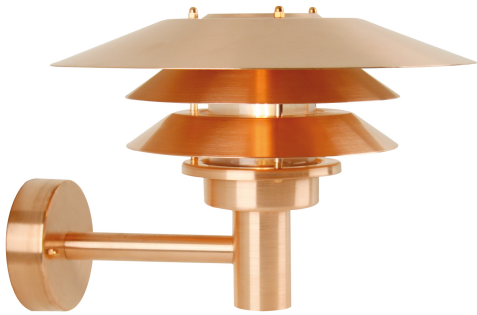

VENØ | VEGGLAMPE | KOBBER

10600625

nordlux®

Spenning (V): 230 Volt
IP-grad: IP54
Maksimal lysstyrke (W): 60W
Klasse (Klasse 1, Klasse 2, Klasse 3): Klasse 1
Pæresokkel: E27
Parallellkobling: True

Primært materiale: Kobber
Sekundært materiale: Plast
Farge på glasset: Klar
Egnet for bruk i kystnære områder: Ja

Farge: Kobber

Høyde (cm): 26
Skjerm diameter (cm): 35
Projeksjon (cm): 40

EAN: 5702376006253
TUN: 5138008

Artikkelnummer: 10600625
Stk. per master box: 3
Høyde på salgseske (cm): 37
Bredde på salgseske (cm): 29
Dybde på salgseske (cm): 23
Volum i salgseske m³: 0.0247
Produktets nettovekt (kg): 2.89

- Innebygd parallellkobling
- Slitesterkt materiale velegnet for tøft vær
- 15 års garanti for omfattende korrosjon

Venø-serien er elegant og tidløs i designet. Lyset diffuseres gjennom de tre skjermene, slik at lysbildet blir mykt og behagelig. Design av Horn.

Vi anbefaler lamper i kobber til kystnære områder.