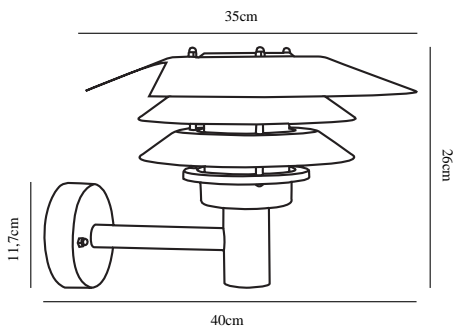

VENØ | VEGGLAMPE | KOBBER

10600625

nordlux®

Spenning (V): 230 Volt
IP-grad: IP54
Maksimal lysstyrke (W): 60W
Klasse (Klasse 1, Klasse 2, Klasse 3): Klasse 1
Pæresokkel: E27
Parallellkobling: True

Primært materiale: Kobber
Sekundært materiale: Plast
Farge på glasset: Klar
Egnet for bruk i kystnære områder: Ja

Farge: Kobber

Høyde (cm): 26
Skjerm diameter (cm): 35
Projeksjon (cm): 40

EAN: 5702376006253
TUN: 5138008

Artikkelnummer: 10600625
Stk. per master box: 3
Høyde på salgseske (cm): 37
Bredde på salgseske (cm): 29
Dybde på salgseske (cm): 23
Volum i salgseske m³: 0.0247
Produktets nettovekt (kg): 2.89