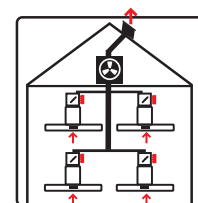

FELLES VENTILASJONSANLEGG-LINK® MODUL PATENTSØKT

THERMEX VENTILASJON MED FELLES AVTREKK TIL BOLIGEN HAR FLERE FORDELER...

Bor du i leilighet med felles ventilasjonsanlegg, hvor flere leiligheter er knyttet til samme større ventilasjonsanlegg, kan du også velge bland våre mange fine kjøkkenventilatorer. Du bestiller den kjøkkenventilatoren du vil ha uten motor og legger til THERMEX BALANSERT-LINK® MODUL.

Kjøkkenviften leveres uten motor, og kobles inn i boligens ventilasjonsanlegg, og det er ventilasjonsanleggets motor som benyttes til avtrekket i kjøkkenviften.

Systemet består av et motorisert spjeld, som kan stilles til å være helt lukket, eller innjusteres med en grunnventilasjon, og aktiveres for forsert drift eller fullt avtrekk i henhold til de foreskrevne spesifikasjoner for ventilasjonsanleggets drift.

Systemets styring inneholder dels en styring av kjøkkenviften, således at spjeldet ved aktivering fra kjøkkenviften åpner i en angitt tidsperiode for så å lukkes automatisk. Systemet leveres med en Switch, slik at det kan gis signal til ventilasjonsanlegget ved aktivering av kjøkkenviften.