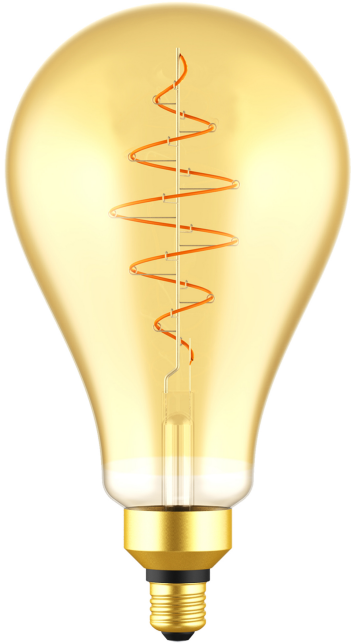

**DECO E27 | PS160 SPIRAL | DIM | 2200 KELVIN |  
600 LUMEN | LYSPÆRE | GULLFARGET**

2080262758

**nordlux®**

Spenning (V): 220-240 Volt  
Pæresokkel: E27

Primært materiale: Glas  
Farge på glasset: Gullfarget  
Farge: Gullfarget

Høyde (cm): 29

EAN: 5704924000300  
TUN: 2073983  
Artikkelnummer: 2080262758  
Stk. per master box: 3

Høyde på salgsette (cm): 17.1  
Bredde på salgsette (cm): 31  
Dybde på salgsette (cm): 17.1  
Volum i salgsette m<sup>3</sup>: 0.0091  
Produktets nettovekt (kg): 0.24

Lysstyrke (Lumen): 600  
Fargetemperatur (K): 2200  
Ra-verdi : 80  
Levetid (timer): 15000  
Strålevinkel (°) : 360  
Candela (cd) (kun for  
retningsbestemt lampe): 0  
Energiklasse: F  
Faktisk strømbruk (W): 7