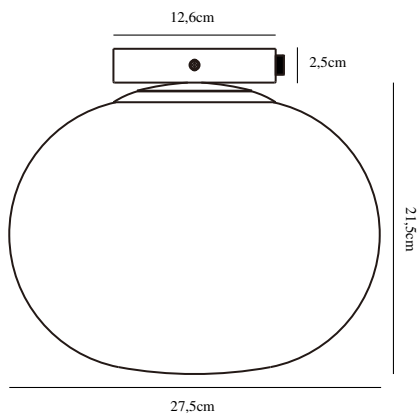

# ALTON 27,5 | TAKLAMPE | MESSING

2010506001

nordlux®

Spenning (V): 230 Volt  
IP-grad: IP20  
Maksimal lysstyrke (W): 25W  
Klasse (Klasse 1, Klasse 2, Klasse 3): Klasse 2 (Dobbelt isolert)  
Pæresokkel: E27

Primært materiale: Glas  
Sekundært materiale: Metal  
Farge på glasset: Vit  
Kabelfarge: Hvit  
Kabelens overflatemateriale: Tekstil  
Kan kabelen byttes ut?: False

Farge: Messing  
Høyde (cm): 24  
Skjerm diameter (cm): 27.5  
Skjerm høyde (cm): 21.5  
EAN: 5704924001062  
TUN: 2100554  
Artikkelnummer: 2010506001

Stk. per master box: 3  
Høyde på salgseske (cm): 29  
Bredde på salgseske (cm): 29  
Dybde på salgseske (cm): 29  
Volum i salgseske m<sup>3</sup>: 0.0244  
Produktets nettovekt (kg): 2.11

• Moderne art deco-stil • Munnblåst glass og eksklusive detaljer