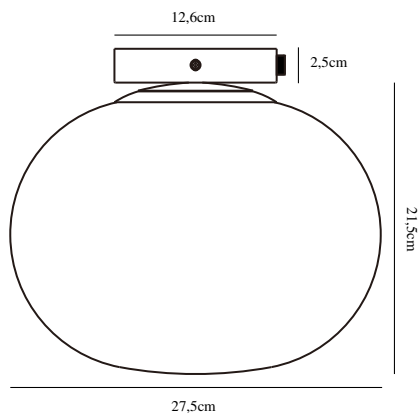

ALTON 27,5 | TAKLAMPE | SORT

2010506047

nordlux®

Spenning (V): 230 Volt
IP-grad: IP20
Maksimal lysstyrke (W): 25W
Klasse (Klasse 1, Klasse 2, Klasse 3): Klasse 2 (Dobbelt isolert)
Pæresokkel: E27

Primært materiale: Glas
Sekundært materiale: Metall
Farge på glasset: Smoky
Kabelfarge: Sort
Kabelens overflatemateriale:
Tekstil
Kan kabelen byttes ut?: False

Farge: Sort
Høyde (cm): 24
Skjerm diameter (cm): 27,5
Skjerm høyde (cm): 21,5
EAN: 5704924001079
TUN: 2100556
Artikkelnummer: 2010506047

Stk. per master box: 3
Høyde på salgseske (cm): 29
Bredde på salgseske (cm): 29
Dybde på salgseske (cm): 29
Volum i salgseske m³: 0.0244
Produktets nettovekt (kg): 2.11