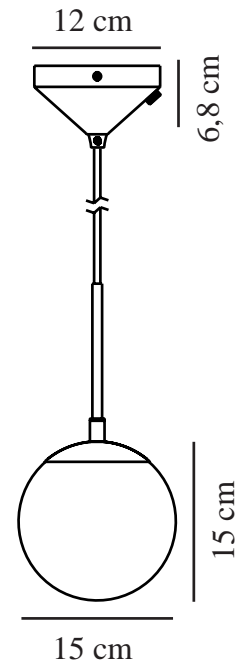

GRANT 15 | TAKPENDEL | MESSING

2010553035

nordlux®

Spenning (V): 230 Volt
IP-grad: IP20
Maksimal lysstyrke (W): 15W
Klasse (Klasse 1, Klasse 2, Klasse 3): Klasse 2 (Dobbelt isolert)
Pæresokkel: E14

Farge: Messing
Høyde (cm): 29
Bredde (cm): 15
Skjerm diameter (cm): 15
Skjerm høyde (cm): 15
Lengde (cm): 15

Stk. per master box: 3
Høyde på salgseske (cm): 28
Bredde på salgseske (cm): 17
Dybde på salgseske (cm): 17
Volum i salgseske m³: 0.0081
Produktets nettovekt (kg): 0.83

Primært materiale: Glas
Sekundært materiale: Metal
Farge på glasset: Vit
Kabelfarge: Hvit
Kabellengde (cm): 200
Kabelens overflatemateriale: Plast
Kan kabelen byttes ut?: False