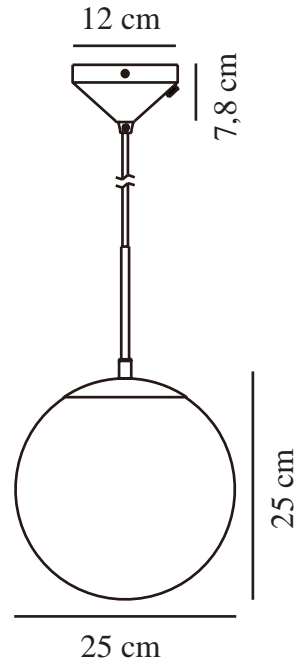

GRANT 25 | TAKPENDEL | MESSING

2010563035

nordlux®

Spenning (V): 230 Volt
IP-grad: IP20
Maksimal lysstyrke (W): 25W
Klasse (Klasse 1, Klasse 2, Klasse 3): Klasse 2 (Dobbelt isolert)
Pæresokkel: E27

Farge: Messing
Høyde (cm): 40
Bredde (cm): 25
Skjerm diameter (cm): 25
Skjerm høyde (cm): 25
Lengde (cm): 25

Stk. per master box: 3
Høyde på salgseske (cm): 37.5
Bredde på salgseske (cm): 27
Dybde på salgseske (cm): 27
Volum i salgseske m³: 0.0273
Produktets nettovekt (kg): 1.425

Primært materiale: Glas
Sekundært materiale: Metal
Farge på glasset: Vit
Kabelfarge: Hvit
Kabellengde (cm): 200
Kabelens overflatemateriale: Plast
Kan kabelen byttes ut?: False