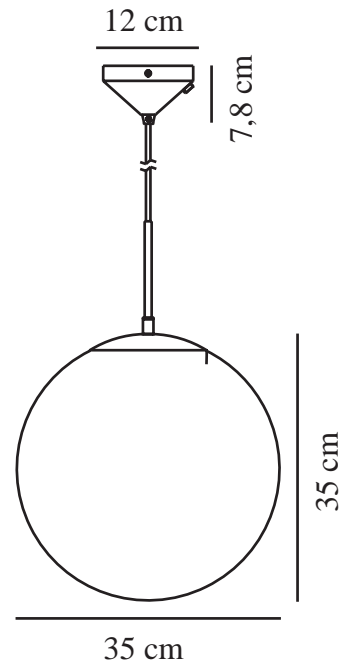

# GRANT 35 | TAKPENDEL | MESSING

2010573035

nordlux®

Spenning (V): 230 Volt  
IP-grad: IP20  
Maksimal lysstyrke (W): 25W  
Klasse (Klasse 1, Klasse 2, Klasse 3): Klasse 2 (Dobbelt isolert)  
Pæresokkel: E27

Primært materiale: Glas  
Sekundært materiale: Metal  
Farge på glasset: Vit  
Kabelfarge: Hvit  
Kabellengde (cm): 200  
Kabelens overflatemateriale: Plast  
Kan kabelen byttes ut?: False

Farge: Messing

Bredde (cm): 35  
Skjerm diameter (cm): 35  
Skjerm høyde (cm): 35  
Lengde (cm): 35

EAN: 5704924001123  
TUN: 2100564  
Artikkelnummer: 2010573035

Stk. per master box: 2  
Høyde på salgseske (cm): 47  
Bredde på salgseske (cm): 37  
Dybde på salgseske (cm): 37  
Volum i salgseske m<sup>3</sup>: 0.0643  
Produktets nettovekt (kg): 2.411