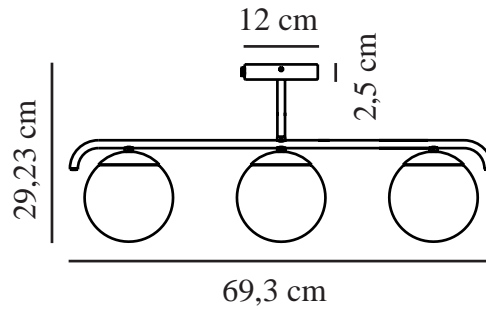

GRANT 3X15 | TAKPENDEL | MESSING

2010583035

nordlux®

Spenning (V): 230 Volt
IP-grad: IP20
Maksimal lysstyrke (W): 3x25W
Klasse (Klasse 1, Klasse 2, Klasse 3): Klasse 2 (Dobbelt isolert)
Pæresokkel: E14

Farge: Messing
Høyde (cm): 29.23
Bredde (cm): 14.5
Skjerm diameter (cm): 14.5
Lengde (cm): 69.3

Stk. per master box: 3
Høyde på salgseske (cm): 75
Bredde på salgseske (cm): 17
Dybde på salgseske (cm): 25
Volum i salgseske m³ : 0.0319
Produktets nettovekt (kg): 1.3

Primært materiale: Glas
Sekundært materiale: Metal
Farge på glasset: Vit
Kabelens overflatemateriale: Plast
Kan kabelen byttes ut?: False