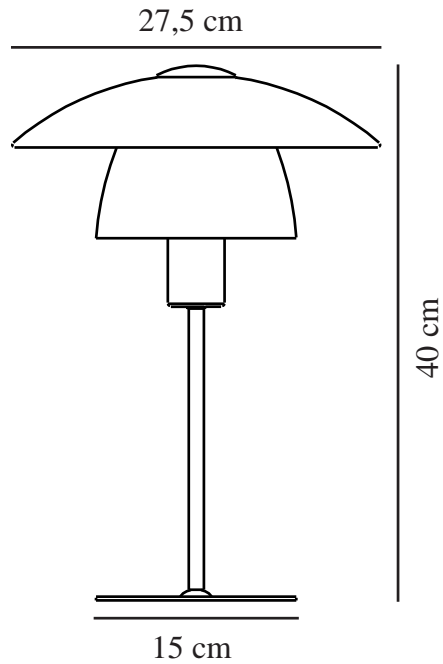

VERONA | BORDLAMPE | SORT

2010875001

nordlux®

Spennning (V): 230 Volt
IP-grad: IP20
Maksimal lysstyrke (W): 15W
Klasse (Klasse 1, Klasse 2, Klasse 3): Klasse 2 (Dobbelt isolert)
Pæresokkel: E27
Bryter plassering: På lampen

Farge: Sort
Høyde (cm): 40
Bredde (cm): 27.5
Rørdiameter (cm): 1.15
Skjerm diameter (cm): 27.5
Utvendig grunn dimensjon (cm): 15
Lengde (cm): 27.5

Stk. per master box: 3
Høyde på salgseske (cm): 36
Bredde på salgseske (cm): 19
Dybde på salgseske (cm): 33.5
Volum i salgseske m³: 0.0229
Produktets nettovekt (kg): 2.4

Primært materiale: Glas
Sekundært materiale: Metal
Farge på glasset: Vit
Kabelfarge: Sort
Kabellengde (cm): 150
Kabelens overflatemateriale: Tekstil
Kan kabelen byttes ut?: False

EAN: 5704924001642
TUN: 2100608
Artikkelnummer: 2010875001