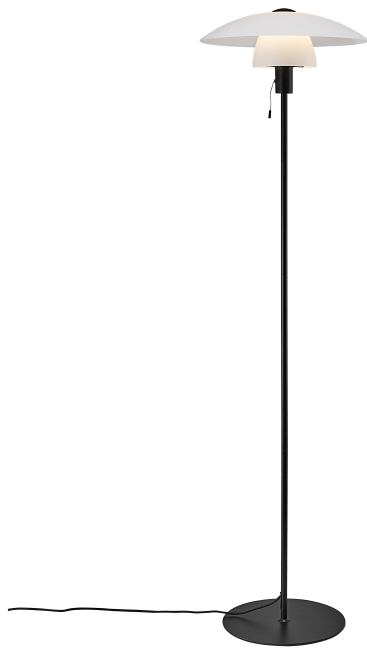

VERONA | GULVLAMPE | SORT

2010884001

nordlux®

Spenning (V): 230 Volt
IP-grad: IP20
Maksimal lysstyrke (W): 25W
Klasse (Klasse 1, Klasse 2, Klasse 3): Klasse 2 (Dobbelt isolert)
Pæresokkel: E27
Bryter plassering: På lampen

Farge: Sort
Høyde (cm): 150
Bredde (cm): 40
Rørdiameter (cm): 1.55
Skjerm diameter (cm): 40
Utvendig grunn dimensjon (cm): 30
Lengde (cm): 40

Stk. per master box: 2
Høyde på salgseske (cm): 46
Bredde på salgseske (cm): 25.5
Dybde på salgseske (cm): 46
Volum i salgseske m³: 0.054
Produktets nettovekt (kg): 5.1

Primært materiale: Glas
Sekundært materiale: Metal
Farge på glasset: Vit
Kabelfarge: Sort
Kabellengde (cm): 150
Kabelens overflatemateriale: Tekstil
Kan kabelen byttes ut?: False

EAN: 5704924001659
TUN: 2100609
Artikkelnummer: 2010884001

- Moderne klassisk stil • Munnbåst opalglass som avgir et mykt lys
- Elegant av/på-snor på stikkontakten

Verona er en tradisjonell serie i klassisk skandinavisk design. Verona er bygget opp av to skjermene i vakkert hvitt opalglass som sikrer en flott jevn lysfordeling i rommet. Kontrasten mellom fint hvitt opalglass og matt svart metall gir samtidig serien et moderne uttrykk.