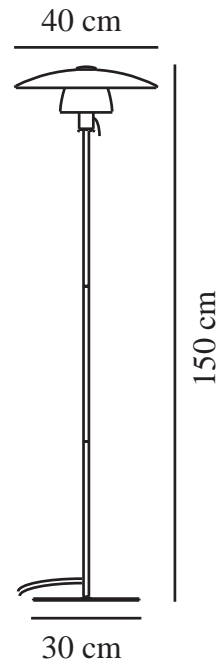

VERONA | GULVLAMPE | SORT

2010884001

nordlux®

Spenning (V): 230 Volt
IP-grad: IP20
Maksimal lysstyrke (W): 25W
Klasse (Klasse 1, Klasse 2, Klasse 3): Klasse 2 (Dobbelt isolert)
Pæresokkel: E27
Bryter plassering: På lampen

Farge: Sort
Høyde (cm): 150
Bredde (cm): 40
Rørdiameter (cm): 1.55
Skjerm diameter (cm): 40
Utvendig grunn dimensjon (cm): 30
Lengde (cm): 40

Stk. per master box: 2
Høyde på salgseske (cm): 46
Bredde på salgseske (cm): 25.5
Dybde på salgseske (cm): 46
Volum i salgseske m³: 0.054
Produktets nettovekt (kg): 5.1

Primært materiale: Glas
Sekundært materiale: Metal
Farge på glasset: Vit
Kabelfarge: Sort
Kabellengde (cm): 150
Kabelens overflatemateriale: Tekstil
Kan kabelen byttes ut?: False

EAN: 5704924001659
TUN: 2100609
Artikkelnummer: 2010884001