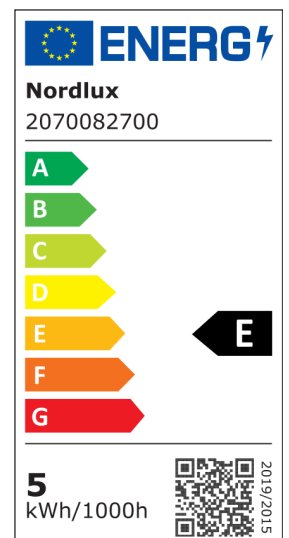

SMART E27 A60 | LYSPÆRE | KLAR

2070082700

nordlux®

Spenning (V): 230 Volt
Pæresokkel: E27

Farge: Klar

Høyde (cm): 10.4

EAN: 5704924002526
TUN: 2113039
Artikkelnummer: 2070082700
Stk. per master box: 6

Høyde på salgseske (cm): 11.5
Bredde på salgseske (cm): 6.2
Dybde på salgseske (cm): 6.2
Volum i salgseske m³ : 0.0004
Produktets nettovekt (kg): 0.034

Lysstyrke (Lumen): 650
Fargetemperatur (K): 2200-6500
Ra-verdi : 80
Levetid (h): 15000
Strålevinkel (°) : 360
Candela (cd) (kun for retningsbestemt lampe): 0
Energiklasse: E

• Full 360° strålevinkel

Den klare smartpæren E27 har en full 360° strålevinkel og evne til å veksle mellom kaldt og varmt lys.