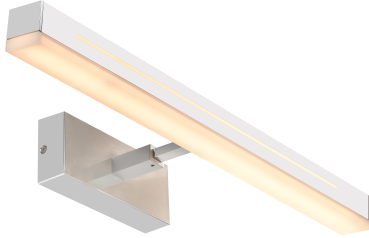

# OTIS 60 | VEGGLAMPE | KROM

2015411033

nordlux®

Spenning (V): 230 Volt  
IP-grad: IP44  
Klasse (Klasse 1, Klasse 2, Klasse 3): Klasse 2 (Dobbelt isolert)  
Pæresokkel: LED Module

Primært materiale: Aluminium  
Sekundært materiale: Plast

Farge: Krom  
Høyde (cm): 7.5  
Bredde (cm): 14.6  
Lengde (cm): 60  
Projeksjon (cm): 7.5

EAN: 5704924002724  
TUN: 2113360

Artikkelnummer: 2015411033  
Stk. per master box: 3  
Høyde på salgseske (cm): 15.6  
Bredde på salgseske (cm): 7.6  
Dybde på salgseske (cm): 60.8  
Volum i salgseske m<sup>3</sup>: 0.0072  
Produktets nettovekt (kg): 0.82

Otis er en elegant vegglampe som er perfekt for bruk på badet på grunn av den høye beskyttelsesgraden, IP44. Otis er utstyrt med en 2-trinns Moodmaker og kan monteres både vertikalt og horisontalt – du bestemmer selv hvordan belysningen skal plasseres.

2-trinns Moodmaker lar deg med ett trykk på den standard veggbryteren skape et naturlig lys med 100 % lysstyrke. Når du trykker en gang til, aktiveres det et behagelig nattlys som ikke vil gjøre deg helt våken når du går på do om natten. Otis er en veldig praktisk lampe, siden den har en roterende reflektor og en justerbar dybde, men også en minne- og tilbakestillingsfunksjon som vil huske dine preferanser etter å ha slått lyset av/på fem ganger. I tillegg følger det med en skapbrakett som gjør det enkelt å montere Otis på et skap.