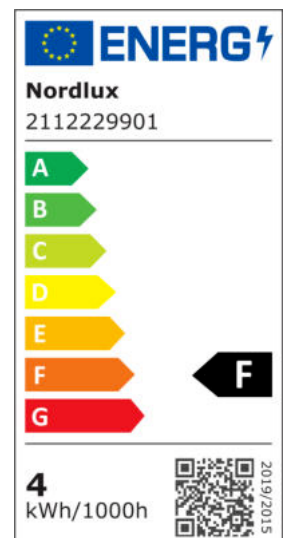

Omari er en serie spotter med fokus på lyse, rene og enkle nordiske linjer. Denne minimalistiske og strømlinjeformede takspotten passer perfekt inn i de fleste interiørdesign. MoodMaker (tre-trinns dimming) på veggbryteren gjør det enkelt for deg å skape den helt rette, koselige atmosfæren. Passer til Nordlux koblingssystem.