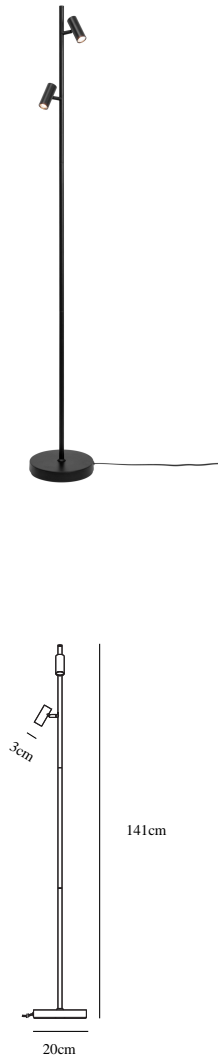

OMARI | GULVLAMPE | SORT

2112254003

nordlux®

Spenning (V): 230 Volt
IP-grad: IP20
Klasse (Klasse 1, Klasse 2, Klasse 3): Klasse 3 (12V)
Pæresokkel: LED Module
Bryter plassering: På lampen

Primært materiale: Metal
Kabelfarge: Sort
Kabellengde (cm): 150
Kabelens overflatemateriale: Plast
Kan kabelen byttes ut?: False

Farge: Sort
Høyde (cm): 141
Bredde (cm): 20
Rørdiameter (cm): 1.55
Skjerm diameter (cm): 3
Utvendig grunn dimensjon (cm): 20
Lengde (cm): 20.6
Tiltvinkel (°): 90
Svingvinkel (°): 320

EAN: 5704924005473
TUN: 2148750

Artikkelnummer: 2112254003
Stk. per master box: 2
Høyde på salgseske (cm): 53
Bredde på salgseske (cm): 23
Dybde på salgseske (cm): 9
Volum i salgseske m³: 0.011
Produktets nettovekt (kg): 2.44

Lysstyrke (Lumen): 320
Fargetemperatur (K): 2700
Ra-verdi : 80
Levetid (h): 25000
Strålevinkel (°) : 41
Candela (cd) (kun for retningsbestemt lampe): 550
Energiklasse: F

ENERGY

Nordlux
2112254003

A
B
C
D
E
F
G

F

4
kWh/1000h

2019/2015

- Minimalistisk og strømlinjeformet design
- Justerbart lampehode for retningsbestemt lys
- Moodmaker™ touch kan dimmes på armaturen
- 5 års LED-garanti