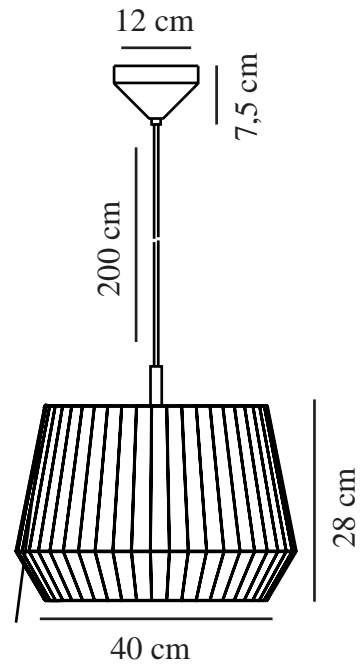

DICTE 40 | TAKPENDEL | HVIT

2112353001

nordlux®

Spenning (V): 230 Volt
IP-grad: IP20
Maksimal lysstyrke (W): 60W
Klasse (Klasse 1, Klasse 2, Klasse 3): Klasse 2 (Dobbelt isolert)
Pæresokkel: E27

Farge: Hvit
Høyde (cm): 33.7
Bredde (cm): 40
Skjerm diameter (cm): 40
Lengde (cm): 40

Stk. per master box: 2
Høyde på salgseske (cm): 41
Bredde på salgseske (cm): 41
Dybde på salgseske (cm): 28.5
Volum i salgseske m³: 0.0479
Produktets nettovekt (kg): 0.94

Primært materiale: Tekstil
Sekundært materiale: Metal
Kabelfarge: Sort
Kabellengde (cm): 200
Kabelens overflatemateriale: Plast
Kan kabelen byttes ut?: False

EAN: 5704924005510
TUN: 2148657
Artikkelnummer: 2112353001

• Mykt og naturlig design • Håndbundet plissert bomullsskjerm

Den runde skjermen i Dicte-serien er laget av mykt, håndbundet stoff som gir en hjemmekoselig følelse til alle rom. Den plisserte bomullsskjermen sikrer et mykt og diffust lys som er perfekt for å lyse opp et hjørne eller spisebord.