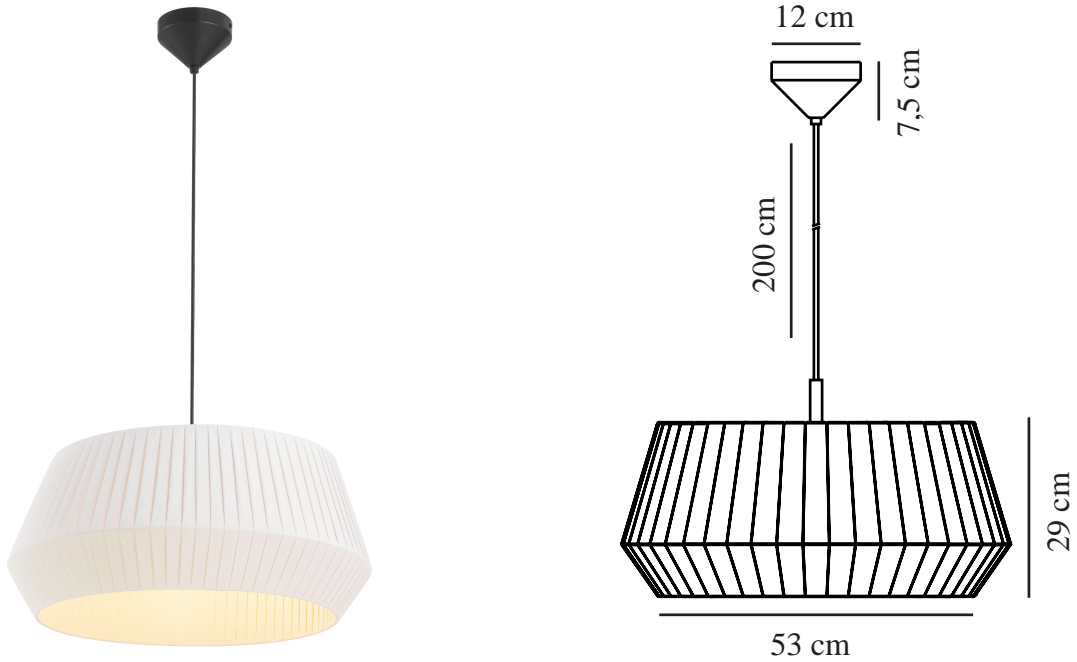

# DICTE 53 | TAKPENDEL | HVIT

2112373001

nordlux®

Spenning (V): 230 Volt  
IP-grad: IP20  
Maksimal lysstyrke (W): 60W  
Klasse (Klasse 1, Klasse 2, Klasse 3): Klasse 2 (Dobbelt isolert)  
Pæresokkel: E27

Farge: Hvit  
Høyde (cm): 29  
Bredde (cm): 53  
Skjerm diameter (cm): 53  
Lengde (cm): 53

Stk. per master box: 2  
Høyde på salgseske (cm): 53.5  
Bredde på salgseske (cm): 53.5  
Dybde på salgseske (cm): 23.5  
Volum i salgseske m<sup>3</sup>: 0.0673  
Produktets nettovekt (kg): 1.22

Primært materiale: Tekstil  
Sekundært materiale: Metal  
Kabelfarge: Sort  
Kabellengde (cm): 200  
Kabelens overflatemateriale: Plast  
Kan kabelen byttes ut?: False

EAN: 5704924005534  
TUN: 2148654  
Artikkelnummer: 2112373001

• Mykt og naturlig design • Håndbundet plissert bomullsskjerm

Den runde skjermen i Dicte-serien er laget av mykt, håndbundet stoff som gir en hjemmekoselig følelse til alle rom. Den plisserte bomullsskjermen sikrer et mykt og diffust lys som er perfekt for å lyse opp spisebordet.