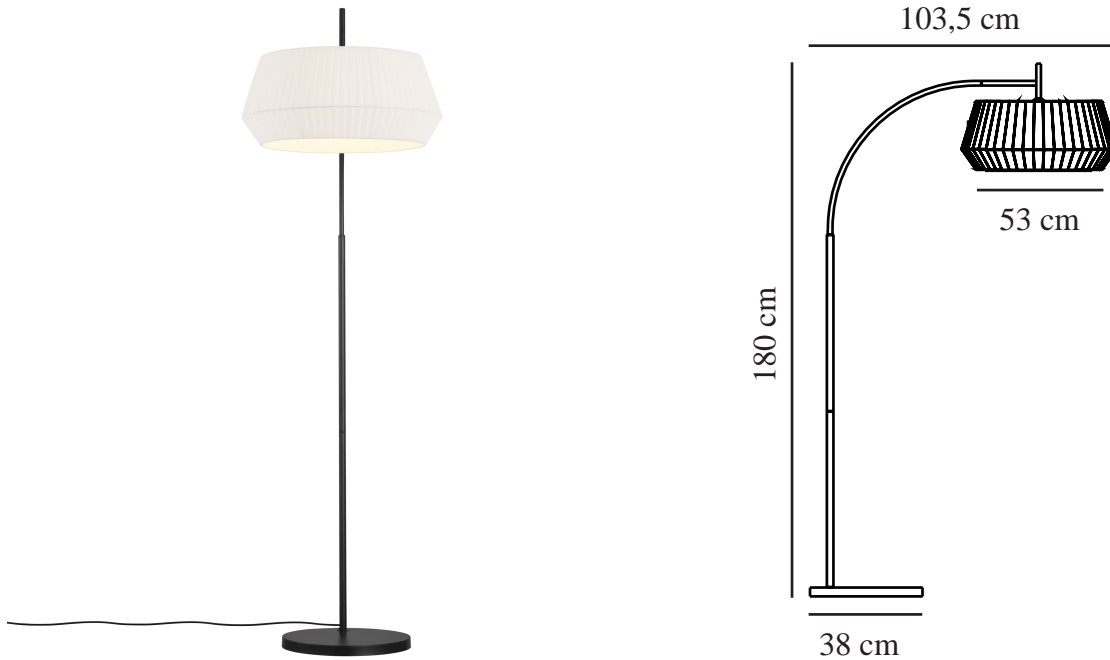

# DICTE | GULVLAMPE | HVIT

2112414001

nordlux®

Spenning (V): 230 Volt  
IP-grad: IP20  
Maksimal lysstyrke (W): 60W  
Klasse (Klasse 1, Klasse 2, Klasse 3): Klasse 2 (Dobbelt isolert)  
Pæresokkel: E27  
Bryter plassering: På ledning

Farge: Hvit  
Høyde (cm): 180  
Bredde (cm): 53  
Rørdiameter (cm): 2.2  
Skjerm diameter (cm): 53  
Utvendig grunn dimensjon (cm): 38  
Lengde (cm): 103.5

Stk. per master box: 1  
Høyde på salgsette (cm): 33  
Bredde på salgsette (cm): 68  
Dybde på salgsette (cm): 54  
Volum i salgsette m<sup>3</sup>: 0.1212  
Produktets nettovekt (kg): 12.017

Primært materiale: Tekstil  
Sekundært materiale: Metal  
Kabelfarge: Sort  
Kabellengde (cm): 150  
Kabelens overflatemateriale: Plast  
Kan kabelen byttes ut?: False

EAN: 5704924005596  
TUN: 2148751  
Artikkelnummer: 2112414001

• Mykt og naturlig design • Håndbundet plissert bomullsskjerm

Den runde skjermen i Dicte-serien er laget av mykt, håndbundet stoff som gir en hjemmekoselig følelse til alle rom. Den store plisserte bomullsskjermen sikrer et mykt og diffust lys som er elegant fordelt fra lampens buede base – perfekt bøyd over en lenestol eller salongbord.