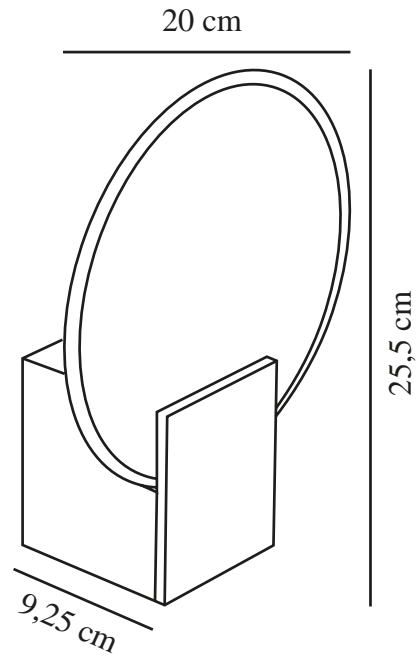

HESTER | VEGGLAMPE | TREFOLIE

2015391014

nordlux®

Spenning (V): 230 Volt
IP-grad: IP44
Klasse (Klasse 1, Klasse 2, Klasse 3): Klasse 2 (Dobbelt isolert)
Pæresokkel: LED Module

Primært materiale: Plast
Sekundært materiale: Glas

Farge: Trefolie

Høyde (cm): 25.5
Bredde (cm): 9.25
Lengde (cm): 20

EAN: 5704924005916
TUN: 2358783

Artikkelnummer: 2015391014
Stk. per master box: 3
Høyde på salgseske (cm): 11
Bredde på salgseske (cm): 22
Dybde på salgseske (cm): 22
Volum i salgseske m³: 0.0053
Produktets nettovekt (kg): 0.58