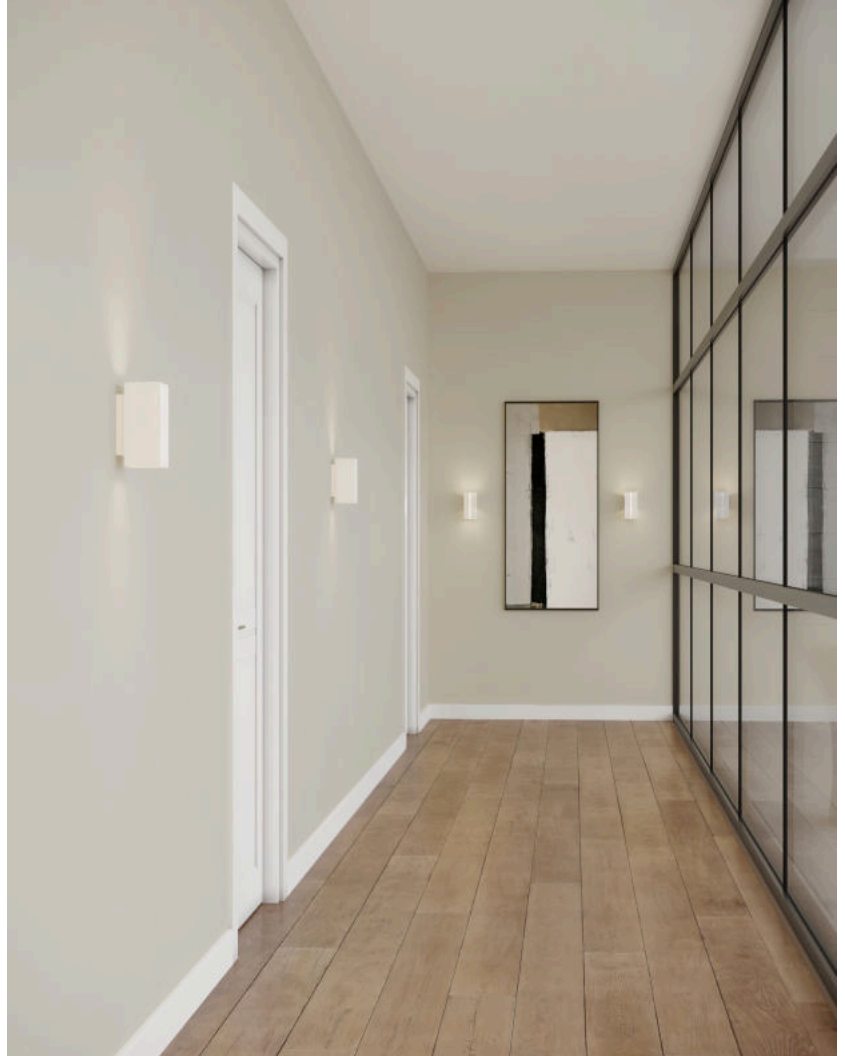

CURTIZ | VEGGLAMPE | MAT HVIT

2110551001

nordlux®

Spenning (V): 230 Volt
IP-grad: IP20
Klasse (Klasse 1, Klasse 2, Klasse 3): Klasse 2 (Dobbelt isolert)
Pæresokkel: LED Module
: True
Bryter plassering: På ledning
Parallellkobling: False

Primært materiale: Aluminium
Sekundært materiale: Metal
Kabelfarge: Hvit
Kabellengde (cm): 150
Kan kabelen byttes ut?: True
Farge: Mat Hvit

Høyde (cm): 18
Bredde (cm): 7.8
Lengde (cm): 8.4
Innebygd lengde (cm): 24.5
Innebygd bredde (cm): 11.5

EAN: 5704924007149
TUN: 2160519
Artikkelnummer: 2110551001
Stk. per master box: 3

Høyde på salgseske (cm): 20
Bredde på salgseske (cm): 10
Dybde på salgseske (cm): 10
Volum i salgseske m³: 0.002
Produktets nettovekt (kg): 0.8

Lysstyrke (Lumen): 830
Fargetemperatur (K): 2700
Ra-verdi : 90
Levetid (h): 30000
Energiklasse: F
Faktisk strømbruk (W): 11.5

- 3-trinns Moodmaker™ dimming med vegg- eller ledningsbryter • Inkludert ekstern ledning/støpsel • Naturlig lys (RA90) og høy lyseffekt
- 5 års LED-garanti • Dekorative aluminiumsdetaljer