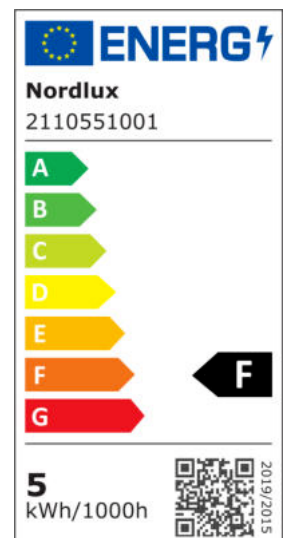

CURTIZ | VEGGLAMPE | MAT HVIT

2110551001

nordlux®

Spenning (V): 230 Volt
IP-grad: IP20
Klasse (Klasse 1, Klasse 2, Klasse 3): Klasse 2 (Dobbelt isolert)
Pæresokkel: LED Module
: True
Bryter plassering: På ledning
Parallellkobling: False

Primært materiale: Aluminium
Sekundært materiale: Metal
Kabelfarge: Hvit
Kabellengde (cm): 150
Kan kabelen byttes ut?: True
Farge: Mat Hvit

Høyde (cm): 18
Bredde (cm): 7.8
Lengde (cm): 8.4
Innebygd lengde (cm): 24.5
Innebygd bredde (cm): 11.5

EAN: 5704924007149
TUN: 2160519
Artikkelnummer: 2110551001
Stk. per master box: 3

Høyde på salgseske (cm): 20
Bredde på salgseske (cm): 10
Dybde på salgseske (cm): 10
Volum i salgseske m³: 0.002
Produktets nettovekt (kg): 0.8

Lysstyrke (Lumen): 830
Fargetemperatur (K): 2700
Ra-verdi : 90
Levetid (h): 30000
Energiklasse: F
Faktisk strømbruk (W): 11.5

- 3-trinns Moodmaker™ dimming med vegg- eller ledningsbryter • Inkludert ekstern ledning/støpsel • Naturlig lys (RA90) og høy lyseffekt
- 5 års LED-garanti • Dekorative aluminiumsdetaljer