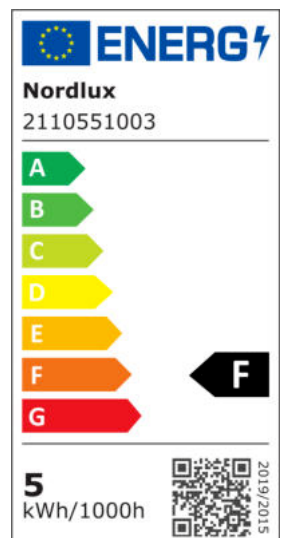

CURTIZ | VEGGLAMPE | MAT SORT

2110551003

nordlux®

Spenning (V): 230 Volt
IP-grad: IP20
Klasse (Klasse 1, Klasse 2, Klasse 3): Klasse 2 (Dobbelt isolert)
Pæresokkel: LED Module
: True
Bryter plassering: På ledning
Parallellkobling: False

Primært materiale: Aluminium
Sekundært materiale: Metal
Kabelfarge: Sort
Kabellengde (cm): 150
Kan kabelen byttes ut?: True
Farge: Mat sort

Høyde (cm): 18
Bredde (cm): 7.8
Lengde (cm): 8.4
Innebygd lengde (cm): 24.5
Innebygd bredde (cm): 11.5

EAN: 5704924007156
TUN: 2160520
Artikkelnummer: 2110551003
Stk. per master box: 3

Høyde på salgseske (cm): 20
Bredde på salgseske (cm): 10
Dybde på salgseske (cm): 10
Volum i salgseske m³: 0.002
Produktets nettovekt (kg): 0.8

Lysstyrke (Lumen): 830
Fargetemperatur (K): 2700
Ra-verdi : 90
Levetid (h): 30000
Energiklasse: F
Faktisk strømbruk (W): 11.5

- 3-trinns Moodmaker™ dimming med vegg- eller ledningsbryter • Inkludert ekstern ledning/støpsel • Naturlig lys (RA90) og høy lyseffekt
- 5 års LED-garanti • Dekorative messingdetaljer