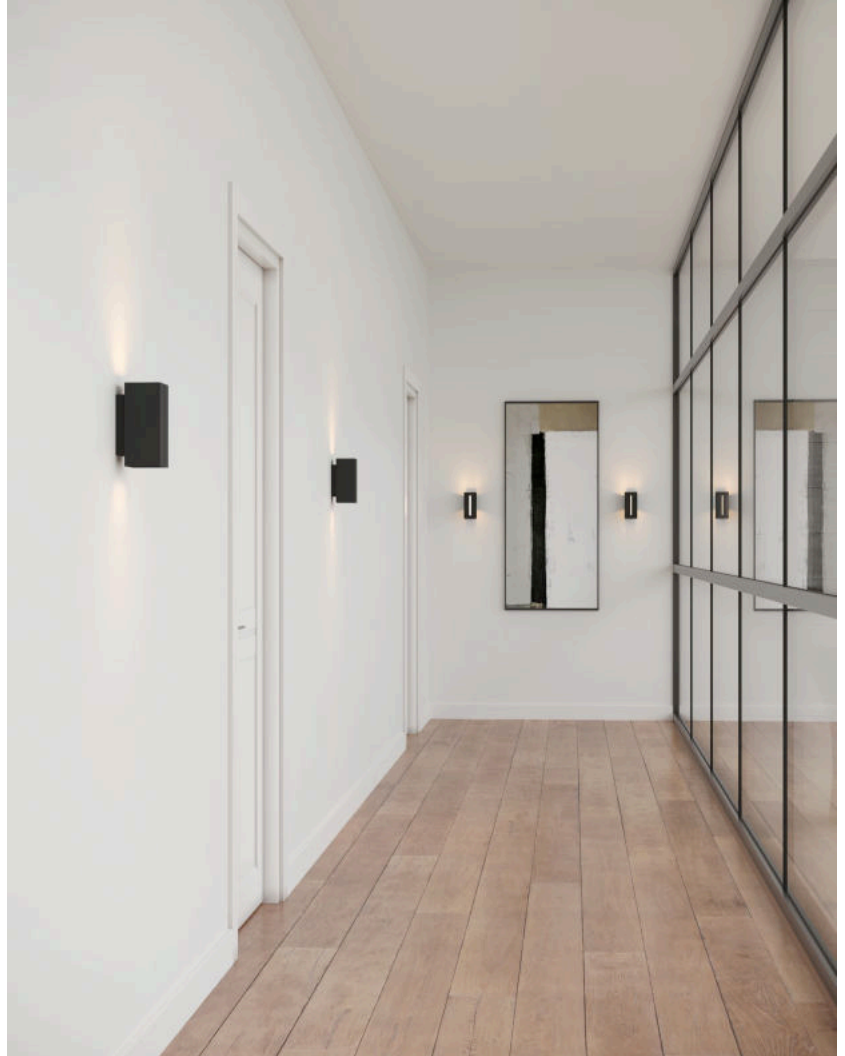

CURTIZ | VEGGLAMPE | MAT SORT

2110551003

nordlux®

Spenning (V): 230 Volt
IP-grad: IP20
Klasse (Klasse 1, Klasse 2, Klasse 3): Klasse 2 (Dobbelt isolert)
Pæresokkel: LED Module
: True
Bryter plassering: På ledning
Parallellkobling: False

Primært materiale: Aluminium
Sekundært materiale: Metal
Kabelfarge: Sort
Kabellengde (cm): 150
Kan kabelen byttes ut?: True
Farge: Mat sort

Høyde (cm): 18
Bredde (cm): 7.8
Lengde (cm): 8.4
Innebygd lengde (cm): 24.5
Innebygd bredde (cm): 11.5

EAN: 5704924007156
TUN: 2160520
Artikkelnummer: 2110551003
Stk. per master box: 3

Høyde på salgseske (cm): 20
Bredde på salgseske (cm): 10
Dybde på salgseske (cm): 10
Volum i salgseske m³: 0.002
Produktets nettovekt (kg): 0.8

Lysstyrke (Lumen): 830
Fargetemperatur (K): 2700
Ra-verdi : 90
Levetid (h): 30000
Energiklasse: F
Faktisk strømbruk (W): 11.5

- 3-trinns Moodmaker™ dimming med vegg- eller ledningsbryter • Inkludert ekstern ledning/støpsel • Naturlig lys (RA90) og høy lyseffekt
- 5 års LED-garanti • Dekorative messingdetaljer