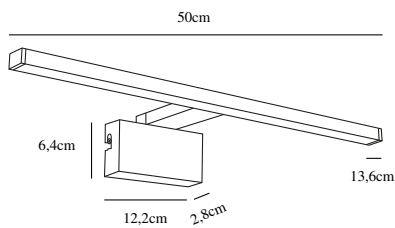

MARLEE 3000K | BADEROMSBELYSNING | HVIT

2110701001

nordlux®