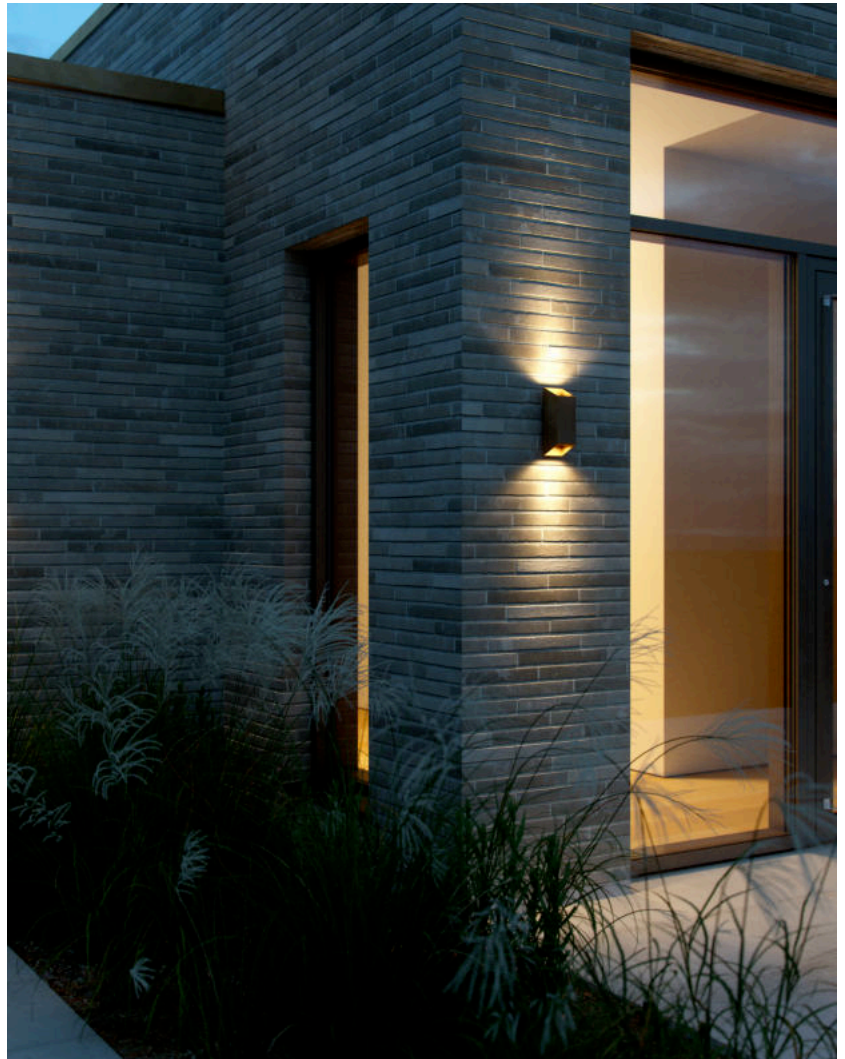

NICO SQUARE 22 | VEGGLAMPE | RUSTFARGET

nordlux®

2218221009

Spenning (V): 220-240 Volt
IP-grad: IP54
Maksimal lysstyrke (W): 35W
Klasse (Klasse 1, Klasse 2, Klasse 3): Klasse 1
Pæresokkel: GU10
Parallellkobling: True

Primært materiale: Aluminium
Sekundært materiale: Glas
Egnet for bruk i kystnære områder: Nei

Farge: Rustfarget

Høyde (cm): 23.5
Bredde (cm): 8
Lengde (cm): 8

EAN: 5704924010934
TUN: 2276888

Artikkelnummer: 2218221009
Stk. per master box: 3
Høyde på salgseske (cm): 24.5
Bredde på salgseske (cm): 10.5
Dybde på salgseske (cm): 9
Volum i salgseske m³ : 0.0023
Produktets nettovekt (kg): 0.74

- Lyser både oppover og nedover • Enkel installasjon
- Parallellkobling mulig

Nico Square har et elegant og moderne design, som kaster lyset både oppover og nedover og skaper en vakker lyseffekt. Den skrå silhuetten passer til de fleste eksteriørdesign med en klassisk eller moderne arkitektur.