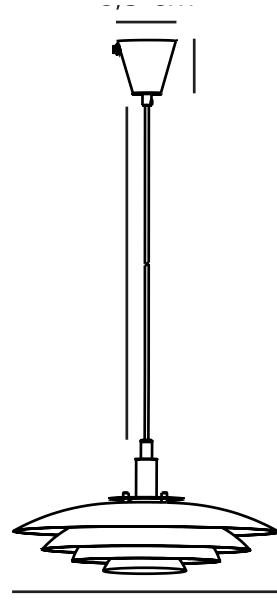

BRETAGNE 38 | TAKPENDEL | GRÅ

39489910

nordlux®

Spenning (V): 220-240 Volt
IP-grad: IP20
Maksimal lysstyrke (W): 25W
Klasse (Klasse 1, Klasse 2, Klasse 3): Klasse 2 (Dobbelt isolert)
Pæresokkel: G9
Parallellkobling: False

Primært materiale: Metal
Sekundært materiale: Metal
Kabelfarge: Grå
Kabellengde (cm): 200
Kabelens overflatemateriale: Plast
Kan kabelen byttes ut?: False

Farge: Grå

Høyde (cm): 18.8
Bredde (cm): 38
Skjerm diameter (cm): 38
Lengde (cm): 38

EAN: 5704924011450
TUN: 2276912
Artikkelnummer: 39489910

Stk. per master box: 3
Høyde på salgseske (cm): 47
Bredde på salgseske (cm): 43
Dybde på salgseske (cm): 13.5
Volum i salgseske m³: 0.027
Produktets nettovekt (kg): 1.55