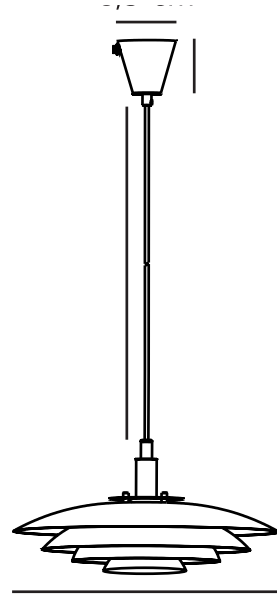

BRETAGNE 38 | TAKPENDEL | KOBBER

39489930

nordlux®

Spenning (V): 220-240 Volt
IP-grad: IP20
Maksimal lysstyrke (W): 25W
Klasse (Klasse 1, Klasse 2, Klasse 3): Klasse 2 (Dobbelt isolert)
Pæresokkel: G9
Parallellkobling: False

Primært materiale: Metal
Sekundært materiale: Metal
Kabelfarge: Sort
Kabellengde (cm): 200
Kabelens overflatemateriale: Plast
Kan kabelen byttes ut?: False

Farge: Kobber

Høyde (cm): 18.8
Bredde (cm): 38
Skjerm diameter (cm): 38
Lengde (cm): 38

EAN: 5704924011467
TUN: 2276975
Artikkelnummer: 39489930

Stk. per master box: 3
Høyde på salgseske (cm): 47
Bredde på salgseske (cm): 43
Dybde på salgseske (cm): 13.5
Volum i salgseske m³: 0.027
Produktets nettovekt (kg): 1.55