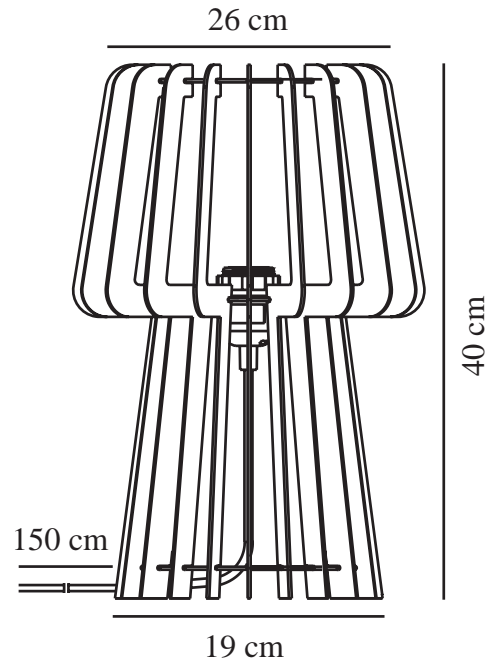

GROA | BORDLAMPE | NATUR

2213155014

nordlux®

Spenning (V): 220-240 Volt
IP-grad: IP20
Maksimal lysstyrke (W): 40W
Klasse (Klasse 1, Klasse 2, Klasse 3): Klasse 2 (Dobbelt isolert)
Pæresokkel: E27
Bryter plassering: På ledning
Parallellkobling: False

Primært materiale: Tre
Kabelfarge: Sort
Kabellengde (cm): 150
Kabelens overflatemateriale: Plast
Kan kabelen byttes ut?: False

Farge: Natur
Høyde (cm): 40
Skjerm diameter (cm): 26
Utvendig grunn dimensjon (cm): 19
Lengde (cm): 26

EAN: 5704924011856
TUN: 2276953
Artikkelnummer: 2213155014

Stk. per master box: 3
Høyde på salgseske (cm): 41
Bredde på salgseske (cm): 18.5
Dybde på salgseske (cm): 8
Volum i salgseske m³: 0.0061
Produktets nettovekt (kg): 0.48

- Naturlig og mykt design som fører naturen inn • Trestruktur skaper vakkert lys- og skyggespill
- Lag ditt eget designuttrykk med en dekorativ pære • Byggesettet er enkelt å montere selv

Groa er en åpen bordlampe hvor trestrukturen inviterer naturen inn og skaper et vakkert samspill mellom lys og skygge. Det luftige designet lar lyset spre seg i rommet på vakreste vis. Skap ditt eget designuttrykk ved å sette inn en dekorativ pære.