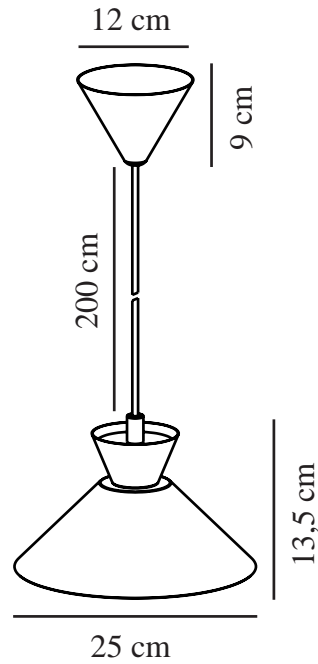

DIAL 25 | TAKPENDEL | HVIT

2213333001

nordlux®

Spenning (V): 220-240 Volt
IP-grad: IP20

Maksimal lysstyrke (W): 40W
Klasse (Klasse 1, Klasse 2,
Klasse 3): Klasse 2 (Dobbelt
isolert)

Pæresokkel: E27
Parallellkobling: False

Primært materiale: Metal
Kabelfarge: Hvit
Kabellengde (cm): 200
Kabelens overflatemateriale: Plast
Kan kabelen byttes ut?: False

Farge: Hvit

Høyde (cm): 13.5
Bredde (cm): 25
Skjerm diameter (cm): 25
Lengde (cm): 25

EAN: 5704924011979
TUN: 2276996
Artikkelnummer: 2213333001

Stk. per master box: 3
Høyde på salgseske (cm): 41
Bredde på salgseske (cm): 29
Dybde på salgseske (cm): 12.5
Volum i salgseske m³ : 0.0149
Produktets nettovekt (kg): 0.63

- Nordisk enkelhet med rene linjer • Dekorativ opplyseffekt gir en flytende stemning
- Oppdatert uttrykk fra femti- og sekstitallet

Dial er en moderne og tidsriktig familie inspirert av karakteristisk lysdesign fra 50-tallet. Stilen er nordisk og strømlinjeformet, med en åpen og geometrisk form som lar mye lys skinne gjennom. Den åpne skjermen skaper en dekorativ opplyseffekt når lyset er slått på.