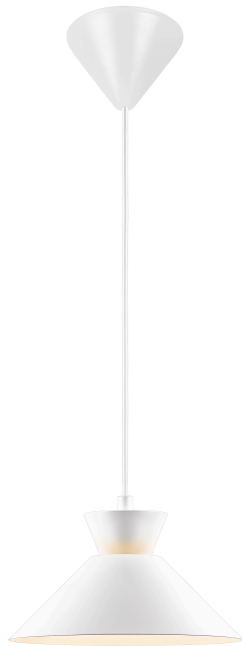

DIAL 25 | TAKPENDEL | HVIT

2213333001

nordlux®

Spenning (V): 220-240 Volt
IP-grad: IP20

Maksimal lysstyrke (W): 40W
Klasse (Klasse 1, Klasse 2,
Klasse 3): Klasse 2 (Dobbelt
isolert)

Pæresokkel: E27
Parallellkobling: False

Primært materiale: Metal
Kabelfarge: Hvit
Kabellengde (cm): 200
Kabelens overflatemateriale: Plast
Kan kabelen byttes ut?: False

Farge: Hvit

Høyde (cm): 13.5
Bredde (cm): 25
Skjerm diameter (cm): 25
Lengde (cm): 25

- Nordisk enkelhet med rene linjer • Dekorativ opplyseffekt gir en flytende stemning
- Oppdatert uttrykk fra femti- og sekstitallet

Dial er en moderne og tidsriktig familie inspirert av karakteristisk lysdesign fra 50-tallet. Stilen er nordisk og strømlinjeformet, med en åpen og geometrisk form som lar mye lys skinne gjennom. Den åpne skjermen skaper en dekorativ opplyseffekt når lyset er slått på.