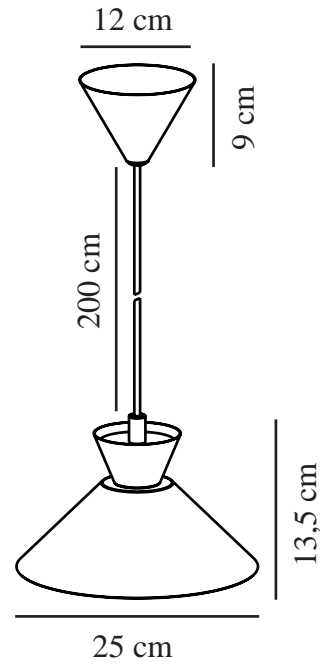

# DIAL 25 | TAKPENDEL | GRÅ

2213333010

nordlux®

Spenning (V): 220-240 Volt  
IP-grad: IP20  
Maksimal lysstyrke (W): 40W  
Klasse (Klasse 1, Klasse 2, Klasse 3): Klasse 2 (Dobbelt isolert)  
Pæresokkel: E27  
Parallellkobling: False

Primært materiale: Metal  
Kabelfarge: Grå  
Kabellengde (cm): 200  
Kabelens overflatemateriale: Plast  
Kan kabelen byttes ut?: False

Farge: Grå

Høyde (cm): 13.5  
Bredde (cm): 25  
Skjerm diameter (cm): 25  
Lengde (cm): 25

EAN: 5704924011986  
TUN: 2276924  
Artikkelnummer: 2213333010

Stk. per master box: 3  
Høyde på salgseske (cm): 41  
Bredde på salgseske (cm): 29  
Dybde på salgseske (cm): 12.5  
Volum i salgseske m<sup>3</sup>: 0.0149  
Produktets nettovekt (kg): 0.63

- Nordisk enkelhet med rene linjer
- Dekorativ opplyseffekt gir en flytende stemning
- Oppdatert uttrykk fra femti- og sekstitallet

Dial er en moderne og tidsriktig familie inspirert av karakteristisk lysdesign fra 50-tallet. Stilen er nordisk og strømlinjeformet, med en åpen og geometrisk form som lar mye lys skinne gjennom. Den åpne skjermen skaper en dekorativ opplyseffekt når lyset er slått på.