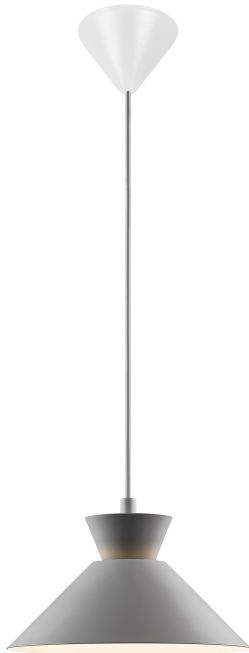

# DIAL 25 | TAKPENDEL | GRÅ

2213333010

nordlux®

Spenning (V): 220-240 Volt  
IP-grad: IP20  
Maksimal lysstyrke (W): 40W  
Klasse (Klasse 1, Klasse 2, Klasse 3): Klasse 2 (Dobbelt isolert)  
Pæresokkel: E27  
Parallellkobling: False

Primært materiale: Metal  
Kabelfarge: Grå  
Kabellengde (cm): 200  
Kabelens overflatemateriale: Plast  
Kan kabelen byttes ut?: False

Farge: Grå

Høyde (cm): 13.5  
Bredde (cm): 25  
Skjerm diameter (cm): 25  
Lengde (cm): 25

EAN: 5704924011986  
TUN: 2276924  
Artikkelnummer: 2213333010

Stk. per master box: 3  
Høyde på salgseske (cm): 41  
Bredde på salgseske (cm): 29  
Dybde på salgseske (cm): 12.5  
Volum i salgseske m<sup>3</sup>: 0.0149  
Produktets nettovekt (kg): 0.63

- Nordisk enkelhet med rene linjer
- Dekorativ opplyseffekt gir en flytende stemning
- Oppdatert uttrykk fra femti- og sekstitallet

Dial er en moderne og tidsriktig familie inspirert av karakteristisk lysdesign fra 50-tallet. Stilen er nordisk og strømlinjeformet, med en åpen og geometrisk form som lar mye lys skinne gjennom. Den åpne skjermen skaper en dekorativ opplyseffekt når lyset er slått på.