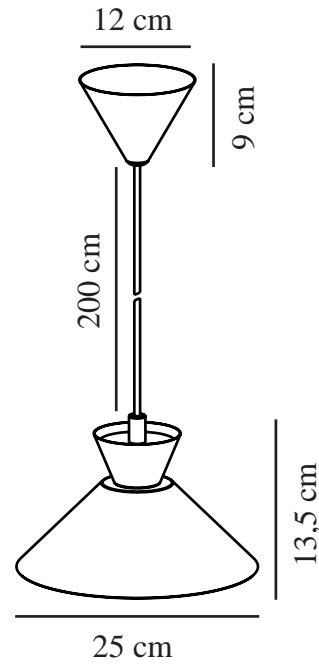

DIAL 25 | TAKPENDEL | GUL

2213333026

nordlux®

Spenning (V): 220-240 Volt
IP-grad: IP20
Maksimal lysstyrke (W): 40W
Klasse (Klasse 1, Klasse 2, Klasse 3): Klasse 2 (Dobbelt isolert)
Pæresokkel: E27
Parallellkobling: False

Primært materiale: Metal
Kabelfarge: Gul
Kabellengde (cm): 200
Kabelens overflatemateriale: Plast
Kan kabelen byttes ut?: False

Farge: Gul

Høyde (cm): 13.5
Bredde (cm): 25
Skjerm diameter (cm): 25
Lengde (cm): 25

EAN: 5704924011993
TUN: 2276984
Artikkelnummer: 2213333026

Stk. per master box: 3
Høyde på salgseske (cm): 41
Bredde på salgseske (cm): 29
Dybde på salgseske (cm): 12.5
Volum i salgseske m³: 0.0149
Produktets nettovekt (kg): 0.63

- Nordisk enkelhet med rene linjer
- Dekorativ opplyseffekt gir en flytende stemning
- Oppdatert uttrykk fra femti- og sekstitallet

Dial er en moderne og tidsriktig familie inspirert av karakteristisk lysdesign fra 50-tallet. Stilen er nordisk og strømlinjeformet, med en åpen og geometrisk form som lar mye lys skinne gjennom. Den åpne skjermen skaper en dekorativ opplyseffekt når lyset er slått på.