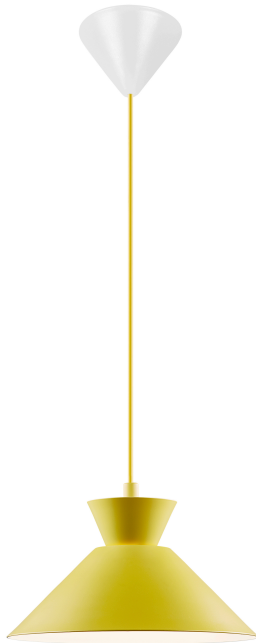

DIAL 25 | TAKPENDEL | GUL

2213333026

nordlux®

Spenning (V): 220-240 Volt
IP-grad: IP20
Maksimal lysstyrke (W): 40W
Klasse (Klasse 1, Klasse 2, Klasse 3): Klasse 2 (Dobbelt isolert)
Pæresokkel: E27
Parallellkobling: False

Primært materiale: Metal
Kabelfarge: Gul
Kabellengde (cm): 200
Kabelens overflatemateriale: Plast
Kan kabelen byttes ut?: False

Farge: Gul

Høyde (cm): 13.5
Bredde (cm): 25
Skjerm diameter (cm): 25
Lengde (cm): 25

- Nordisk enkelhet med rene linjer
- Dekorativ opplyseffekt gir en flytende stemning
- Oppdatert uttrykk fra femti- og sekstitallet

Dial er en moderne og tidsriktig familie inspirert av karakteristisk lysdesign fra 50-tallet. Stilen er nordisk og strømlinjeformet, med en åpen og geometrisk form som lar mye lys skinne gjennom. Den åpne skjermen skaper en dekorativ opplyseffekt når lyset er slått på.