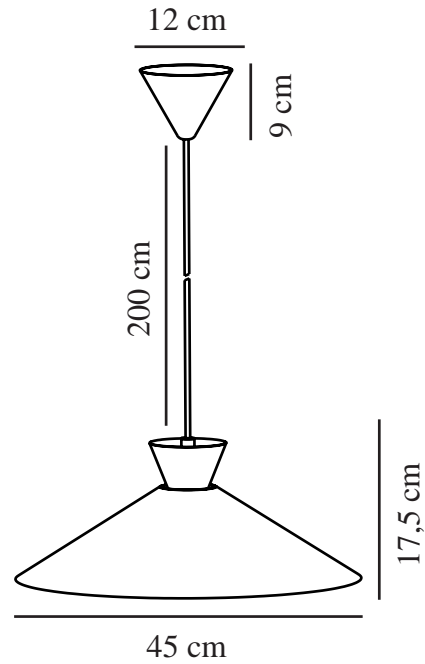

# DIAL 45 | TAKPENDEL | HVIT

2213353001

nordlux®

Spenning (V): 220-240 Volt  
IP-grad: IP20  
Maksimal lysstyrke (W): 40W  
Klasse (Klasse 1, Klasse 2, Klasse 3): Klasse 2 (Dobbelt isolert)  
Pæresokkel: E27  
Parallellkobling: False

Primært materiale: Metal  
Kabelfarge: Hvit  
Kabellengde (cm): 200  
Kabelens overflatemateriale: Plast  
Kan kabelen byttes ut?: False

Farge: Hvit  
Høyde (cm): 17.5  
Bredde (cm): 45  
Skjerm diameter (cm): 45  
Lengde (cm): 45  
EAN: 5704924012006  
TUN: 2276960  
Artikkelnummer: 2213353001

Stk. per master box: 2  
Høyde på salgseske (cm): 50  
Bredde på salgseske (cm): 50  
Dybde på salgseske (cm): 16  
Volum i salgseske m<sup>3</sup> : 0.04  
Produktets nettovekt (kg): 1.33

- Nordisk enkelhet med rene linjer
- Dekorativ opplyseffekt gir en flytende stemning
- Oppdatert uttrykk fra femti- og sekstitallet

Dial er en moderne og tidsriktig familie inspirert av karakteristisk lysdesign fra 50-tallet. Stilen er nordisk og strømlinjeformet, med en åpen og geometrisk form som lar mye lys skinne gjennom. Den åpne skjermen skaper en dekorativ opplyseffekt når lyset er slått på.