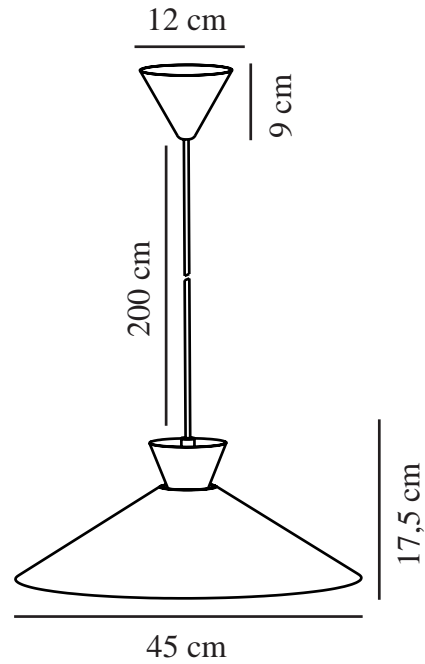

# DIAL 45 | TAKPENDEL | GRÅ

2213353010

nordlux®

Spenning (V): 220-240 Volt  
IP-grad: IP20  
Maksimal lysstyrke (W): 40W  
Klasse (Klasse 1, Klasse 2, Klasse 3): Klasse 2 (Dobbelt isolert)  
Pæresokkel: E27  
Parallellkobling: False

Primært materiale: Metal  
Kabelfarge: Grå  
Kabellengde (cm): 200  
Kabelens overflatemateriale: Plast  
Kan kabelen byttes ut?: False

Farge: Grå  
Høyde (cm): 17.5  
Bredde (cm): 45  
Skjerm diameter (cm): 45  
Lengde (cm): 45

EAN: 5704924012013  
TUN: 2276944  
Artikkelnummer: 2213353010

Stk. per master box: 2  
Høyde på salgseske (cm): 50  
Bredde på salgseske (cm): 50  
Dybde på salgseske (cm): 16  
Volum i salgseske m<sup>3</sup>: 0.04  
Produktets nettovekt (kg): 1.33

- Nordisk enkelhet med rene linjer • Dekorativ opplyseffekt gir en flytende stemning
- Oppdatert uttrykk fra femti- og sekstitallet

Dial er en moderne og tidsriktig familie inspirert av karakteristisk lysdesign fra 50-tallet. Stilen er nordisk og strømlinjeformet, med en åpen og geometrisk form som lar mye lys skinne gjennom. Den åpne skjermen skaper en dekorativ opplyseffekt når lyset er slått på.