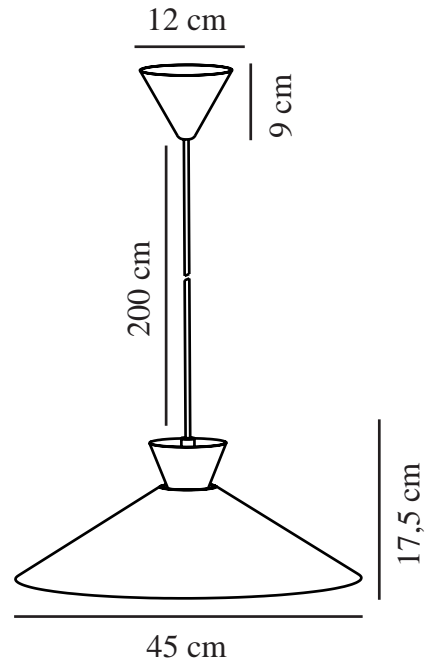

# DIAL 45 | TAKPENDEL | GUL

2213353026

nordlux®

Spenning (V): 220-240 Volt  
IP-grad: IP20  
Maksimal lysstyrke (W): 40W  
Klasse (Klasse 1, Klasse 2, Klasse 3): Klasse 2 (Dobbelt isolert)  
Pæresokkel: E27  
Parallellkobling: False  
Primært materiale: Metal  
Kabelfarge: Gul  
Kabellengde (cm): 200  
Kabelens overflatemateriale: Plast  
Kan kabelen byttes ut?: False

Farge: Gul  
Høyde (cm): 17.5  
Bredde (cm): 45  
Skjerm diameter (cm): 45  
Lengde (cm): 45  
EAN: 5704924012020  
TUN: 2276997  
Artikkelnummer: 2213353026

Stk. per master box: 2  
Høyde på salgseske (cm): 50  
Bredde på salgseske (cm): 50  
Dybde på salgseske (cm): 16  
Volum i salgseske m<sup>3</sup> : 0.04  
Produktets nettovekt (kg): 1.33

- Nordisk enkelhet med rene linjer
- Dekorativ opplyseffekt gir en flytende stemning
- Oppdatert uttrykk fra femti- og sekstitallet

Dial er en moderne og tidsriktig familie inspirert av karakteristisk lysdesign fra 50-tallet. Stilen er nordisk og strømlinjeformet, med en åpen og geometrisk form som lar mye lys skinne gjennom. Den åpne skjermen skaper en dekorativ opplyseffekt når lyset er slått på.