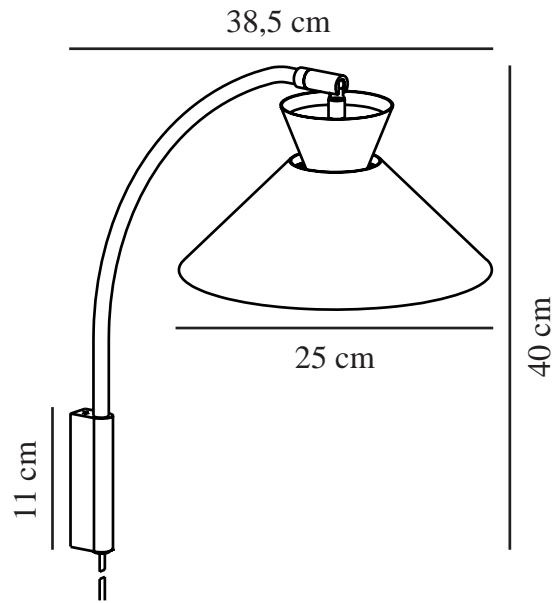

DIAL | VEGGLAMPE | HVIT

2213371001

nordlux®

Spennning (V): 220-240 Volt
IP-grad: IP20
Maksimal lysstyrke (W): 40W
Klasse (Klasse 1, Klasse 2, Klasse 3): Klasse 2 (Dobbelt isolert)
Pæresokkel: E27
Bryter plassering: På ledning
Parallellkobling: False

Farge: Hvit
Høyde (cm): 40.2
Bredde (cm): 25
Rørdiameter (cm): 1.2
Skjerm diameter (cm): 25
Lengde (cm): 25
Tiltvinkel (°): 90
Svingvinkel (°): 45

Stk. per master box: 3
Høyde på salgseske (cm): 45
Bredde på salgseske (cm): 39
Dybde på salgseske (cm): 16
Volum i salgseske m³: 0.0281
Produktets nettovekt (kg): 0.87

Primært materiale: Metal
Kabelfarge: Hvit
Kabellengde (cm): 150
Kabelens overflatemateriale: Plast
Kan kabelen byttes ut?: False

EAN: 5704924012037
TUN: 2276919
Artikkelnummer: 2213371001

- Nordisk enkelhet med rene linjer • Dekorativ opplyseffekt gir en flytende stemning • Oppdatert uttrykk fra femti- og sekstitallet
- Justerbart lampehode for retningsbestemt lys • Slank armatur for veggmontering

Dial er en moderne og tidsriktig familie inspirert av karakteristisk lysdesign fra 50-tallet. Stilen er nordisk og strømlinjeformet, med en åpen og geometrisk form som lar mye lys skinne gjennom. Den åpne skjermen skaper en dekorativ opplyseffekt når lyset er slått på. Den buede veggbraketten støtter det lette og elegante uttrykket.