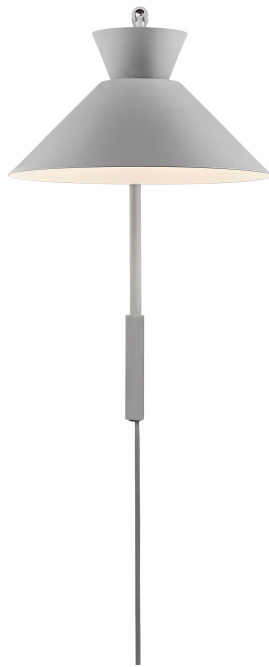

# DIAL | VEGGLAMPE | GRÅ

2213371010

nordlux®

Spenning (V): 220-240 Volt  
IP-grad: IP20  
Maksimal lysstyrke (W): 40W  
Klasse (Klasse 1, Klasse 2, Klasse 3): Klasse 2 (Dobbelt isolert)  
Pæresokkel: E27  
Bryter plassering: På ledning  
Parallellkobling: False

Farge: Grå  
Høyde (cm): 40.2  
Bredde (cm): 25  
Rørdiameter (cm): 1.2  
Skjerm diameter (cm): 25  
Lengde (cm): 25  
Tiltvinkel (°): 90  
Svingvinkel (°): 45

Stk. per master box: 3  
Høyde på salgseske (cm): 45  
Bredde på salgseske (cm): 39  
Dybde på salgseske (cm): 16  
Volum i salgseske m<sup>3</sup>: 0.0281  
Produktets nettovekt (kg): 0.87

Primært materiale: Metal  
Kabelfarge: Grå  
Kabellengde (cm): 150  
Kabelens overflatemateriale: Plast  
Kan kabelen byttes ut?: False

EAN: 5704924012044  
TUN: 2276931  
Artikkelnummer: 2213371010

- Nordisk enkelhet med rene linjer • Dekorativ opplyseffekt gir en flytende stemning • Oppdatert uttrykk fra femti- og sekstitallet
- Justerbart lampehode for retningsbestemt lys • Slank armatur for veggmontering

Dial er en moderne og tidsriktig familie inspirert av karakteristisk lysdesign fra 50-tallet. Stilen er nordisk og strømlinjeformet, med en åpen og geometrisk form som lar mye lys skinne gjennom. Den åpne skjermen skaper en dekorativ opplyseffekt når lyset er slått på. Den buede veggbraketten støtter det lette og elegante uttrykket.