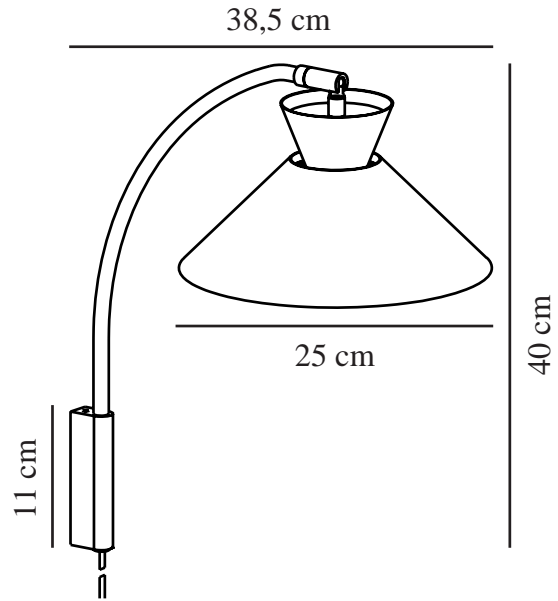

# DIAL | VEGGLAMPE | GRÅ

2213371010

nordlux®

Spenning (V): 220-240 Volt  
IP-grad: IP20  
Maksimal lysstyrke (W): 40W  
Klasse (Klasse 1, Klasse 2, Klasse 3): Klasse 2 (Dobbelt isolert)  
Pæresokkel: E27  
Bryter plassering: På ledning  
Parallellkobling: False

Farge: Grå  
Høyde (cm): 40.2  
Bredde (cm): 25  
Rørdiameter (cm): 1.2  
Skjerm diameter (cm): 25  
Lengde (cm): 25  
Tiltvinkel (°): 90  
Svingvinkel (°): 45

Stk. per master box: 3  
Høyde på salgseske (cm): 45  
Bredde på salgseske (cm): 39  
Dybde på salgseske (cm): 16  
Volum i salgseske m<sup>3</sup>: 0.0281  
Produktets nettovekt (kg): 0.87

Primært materiale: Metal  
Kabelfarge: Grå  
Kabellengde (cm): 150  
Kabelens overflatemateriale: Plast  
Kan kabelen byttes ut?: False

EAN: 5704924012044  
TUN: 2276931  
Artikkelnummer: 2213371010

- Nordisk enkelhet med rene linjer • Dekorativ opplyseffekt gir en flytende stemning • Oppdatert uttrykk fra femti- og sekstitallet
- Justerbart lampehode for retningsbestemt lys • Slank armatur for veggmontering

Dial er en moderne og tidsriktig familie inspirert av karakteristisk lysdesign fra 50-tallet. Stilen er nordisk og strømlinjeformet, med en åpen og geometrisk form som lar mye lys skinne gjennom. Den åpne skjermen skaper en dekorativ opplyseffekt når lyset er slått på. Den buede veggbraketten støtter det lette og elegante uttrykket.