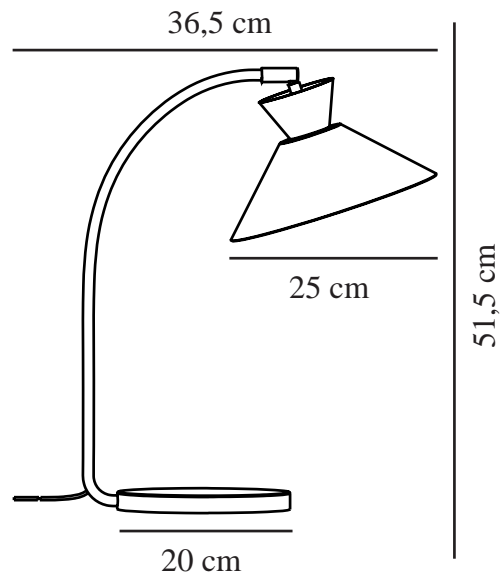

DIAL | BORDLAMPE | HVIT

2213385001

nordlux®

Spenning (V): 220-240 Volt
IP-grad: IP20
Maksimal lysstyrke (W): 40W
Klasse (Klasse 1, Klasse 2, Klasse 3): Klasse 2 (Dobbelt isolert)
Pæresokkel: E27
Bryter plassering: På ledning
Parallellkobling: False

Farge: Hvit

Høyde (cm): 51
Bredde (cm): 25
Rørdiameter (cm): 1.2
Skjerm diameter (cm): 25
Lengde (cm): 25
Tiltvinkel (°): 90
Svingvinkel (°): 45

Stk. per master box: 3
Høyde på salgseske (cm): 57
Bredde på salgseske (cm): 28
Dybde på salgseske (cm): 23
Volum i salgseske m³ : 0.0367
Produktets nettovekt (kg): 1.6

Primært materiale: Metal
Kabelfarge: Hvit
Kabellengde (cm): 150
Kabelens overflatemateriale: Plast
Kan kabelen byttes ut?: False

EAN: 5704924012051
TUN: 2276979
Artikkelnummer: 2213385001

- Nordisk enkelhet med rene linjer
- Dekorativ opplyseffekt gir en flytende stemning
- Oppdatert uttrykk fra femti- og sekstitallet
- Justerbart lampehode for retningsbestemt lys

Dial er en moderne og tidsriktig familie inspirert av karakteristisk lysdesign fra 50-tallet. Stilen er nordisk og strømlinjeformet, med en åpen og geometrisk form som lar mye lys skinne gjennom. Den åpne skjermen skaper en dekorativ opplyseffekt når lyset er slått på, og den buede stangen gir lampen et både mykt og retro uttrykk.