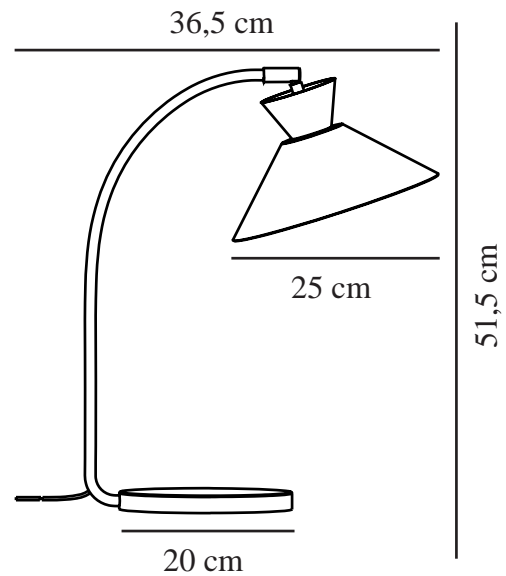

# DIAL | BORDLAMPE | GRÅ

2213385010

nordlux®

Spenning (V): 220-240 Volt  
IP-grad: IP20  
Maksimal lysstyrke (W): 40W  
Klasse (Klasse 1, Klasse 2, Klasse 3): Klasse 2 (Dobbelt isolert)  
Pæresokkel: E27  
Bryter plassering: På ledning  
Parallellkobling: False

Farge: Grå  
Høyde (cm): 51  
Bredde (cm): 25  
Rørdiameter (cm): 1.2  
Skjerm diameter (cm): 25  
Lengde (cm): 25  
Tiltvinkel (°): 90  
Svingvinkel (°): 45

Stk. per master box: 3  
Høyde på salgseske (cm): 57  
Bredde på salgseske (cm): 28  
Dybde på salgseske (cm): 23  
Volum i salgseske m<sup>3</sup> : 0.0367  
Produktets nettovekt (kg): 1.6

Primært materiale: Metal  
Kabelfarge: Grå  
Kabellengde (cm): 150  
Kabelens overflatemateriale: Plast  
Kan kabelen byttes ut?: False

EAN: 5704924012068  
TUN: 2276990  
Artikkelnummer: 2213385010

- Nordisk enkelhet med rene linjer
- Dekorativ opplyseffekt gir en flytende stemning
- Oppdatert uttrykk fra femti- og sekstitallet
- Justerbart lampehode for retningsbestemt lys

Dial er en moderne og tidsriktig familie inspirert av karakteristisk lysdesign fra 50-tallet. Stilen er nordisk og strømlinjeformet, med en åpen og geometrisk form som lar mye lys skinne gjennom. Den åpne skjermen skaper en dekorativ opplyseffekt når lyset er slått på, og den buede stangen gir lampen et både mykt og retro uttrykk.