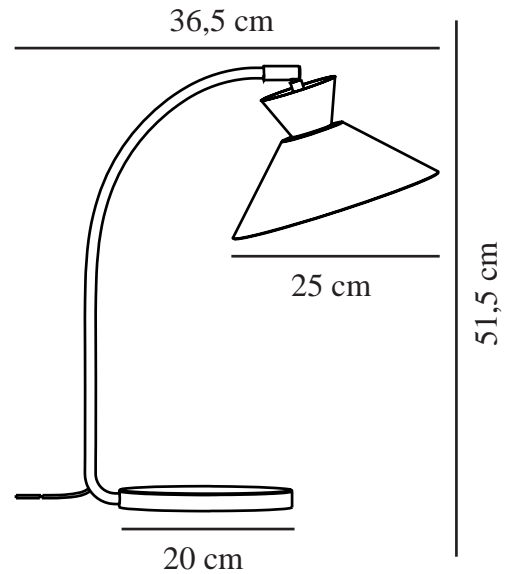

DIAL | BORDLAMPE | GUL

2213385026

nordlux®

Spenning (V): 220-240 Volt
IP-grad: IP20
Maksimal lysstyrke (W): 40W
Klasse (Klasse 1, Klasse 2, Klasse 3): Klasse 2 (Dobbelt isolert)
Pæresokkel: E27
Bryter plassering: På ledning
Parallellkobling: False

Primært materiale: Metal
Kabelfarge: Hvit
Kabellengde (cm): 150
Kabelens overflatemateriale: Plast
Kan kabelen byttes ut?: False

Farge: Gul
Høyde (cm): 51
Bredde (cm): 25
Rørdiameter (cm): 1.2
Skjerm diameter (cm): 25
Utvendig grunn dimensjon (cm): 20
Lengde (cm): 25
Tiltvinkel (°): 90
Svingvinkel (°): 45

EAN: 5704924012075
TUN: 2276917
Artikkelnummer: 2213385026

Stk. per master box: 3
Høyde på salgseske (cm): 57
Bredde på salgseske (cm): 28
Dybde på salgseske (cm): 23
Volum i salgseske m³ : 0.0367
Produktets nettovekt (kg): 1.6

- Nordisk enkelhet med rene linjer
- Dekorativ opplyseffekt gir en flytende stemning
- Oppdatert uttrykk fra femti- og sekstitallet
- Justerbart lampehode for retningsbestemt lys

Dial er en moderne og tidsriktig familie inspirert av karakteristisk lysdesign fra 50-tallet. Stilen er nordisk og strømlinjeformet, med en åpen og geometrisk form som lar mye lys skinne gjennom. Den åpne skjermen skaper en dekorativ opplyseffekt når lyset er slått på, og den buede stangen gir lampen et både mykt og retro uttrykk.