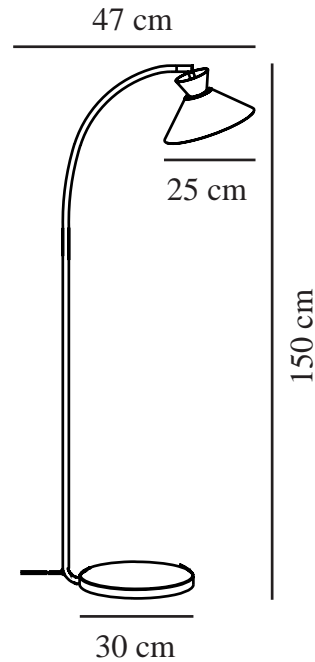

DIAL | GULVLAMPE | HVIT

2213394001

nordlux®

Spenning (V): 220-240 Volt
IP-grad: IP20
Maksimal lysstyrke (W): 40W
Klasse (Klasse 1, Klasse 2, Klasse 3): Klasse 2 (Dobbelt isolert)
Pæresokkel: E27
Bryter plassering: På ledning
Parallellkobling: False

Farge: Hvit
Høyde (cm): 150
Bredde (cm): 25
Rørdiameter (cm): 1.6
Skjerm diameter (cm): 25
Lengde (cm): 25
Tiltvinkel (°): 90
Svingvinkel (°): 45

Stk. per master box: 2
Høyde på salgseske (cm): 67
Bredde på salgseske (cm): 34
Dybde på salgseske (cm): 16
Volum i salgseske m³: 0.0364
Produktets nettovekt (kg): 3.6

Primært materiale: Metal
Kabelfarge: Hvit
Kabellengde (cm): 150
Kabelens overflatemateriale: Plast
Kan kabelen byttes ut?: False

EAN: 5704924012082
TUN: 2276974
Artikkelnummer: 2213394001

- Nordisk enkelhet med rene linjer
- Dekorativ opplyseffekt gir en flytende stemning
- Oppdatert uttrykk fra femti- og sekstitallet
- Justerbart lampehode for retningsbestemt lys

Dial er en moderne og tidsriktig familie inspirert av karakteristisk lysdesign fra 50-tallet. Stilen er nordisk og strømlinjeformet, med en åpen og geometrisk form som lar mye lys skinne gjennom. Den åpne skjermen skaper en dekorativ opplyseffekt når lyset er slått på. Den buede veggbraketten støtter det lette og elegante uttrykket.