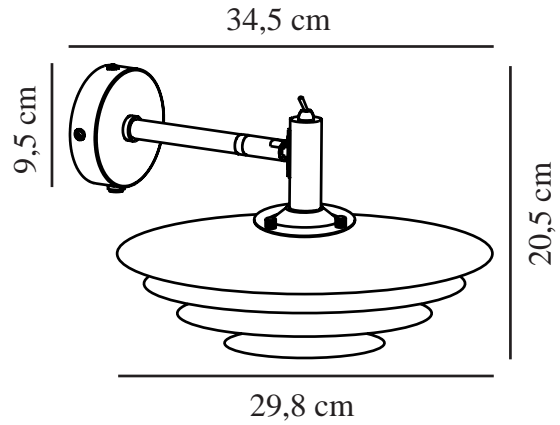

BRETAGNE | VEGGLAMPE | HVIT

2213471001

nordlux®

Spenning (V): 220-240 Volt
IP-grad: IP20
Maksimal lysstyrke (W): 25W
Klasse (Klasse 1, Klasse 2, Klasse 3): Klasse 2 (Dobbelt isolert)
Pæresokkel: G9
Bryter plassering: På lampen
Parallellkobling: False

Farge: Hvit
Høyde (cm): 18
Rørdiameter (cm): 1.27
Skjerm diameter (cm): 30
Utvendig grunn dimensjon (cm): 7,5
Tiltvinkel (°): 90
Svingvinkel (°): 45

Artikkelnummer: 2213471001
Stk. per master box: 3
Høyde på salgseske (cm): 42.5
Bredde på salgseske (cm): 33
Dybde på salgseske (cm): 13.5
Volum i salgseske m³: 0.0189
Produktets nettovekt (kg): 0.77

Primært materiale: Metal
Sekundært materiale: Metal
Kabelfarge: Hvit
Kabellengde (cm): 150
Kabelens overflatemateriale: Plast
Kan kabelen byttes ut?: True

EAN: 5704924012174
TUN: 2276918

- Skandinaviske rene og myke linjer
- Skjermer i flere lag skaper et mykt, diffust lys
- Hvitfarget innside gir optimalt lys
- På/av vippebryter på toppen