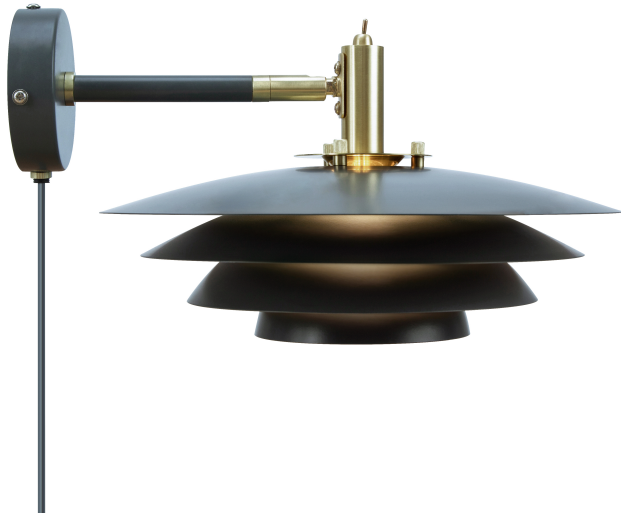

BRETAGNE | VEGGLAMPE | GRÅ

2213471010

nordlux®

Spenning (V): 220-240 Volt
IP-grad: IP20
Maksimal lysstyrke (W): 25W
Klasse (Klasse 1, Klasse 2, Klasse 3): Klasse 2 (Dobbelt isolert)
Pæresokkel: G9
Bryter plassering: På lampen
Parallellkobling: False

Farge: Grå
Høyde (cm): 18
Rørdiameter (cm): 1.27
Skjerm diameter (cm): 30
Utvendig grunn dimensjon (cm): 7,5
Tiltvinkel (°): 90
Svingvinkel (°): 45

Artikkelnummer: 2213471010
Stk. per master box: 3
Høyde på salgseske (cm): 42.5
Bredde på salgseske (cm): 33
Dybde på salgseske (cm): 13.5
Volum i salgseske m³: 0.0189
Produktets nettovekt (kg): 0.77

Primært materiale: Metal
Sekundært materiale: Metal
Kabelfarge: Sort
Kabellengde (cm): 150
Kabelens overflatemateriale: Plast
Kan kabelen byttes ut?: True

EAN: 5704924012181
TUN: 2276977

- Skandinaviske rene og myke linjer
- Skjermer i flere lag skaper et mykt, diffust lys
- Hvitfarget innside gir optimalt lys
- Vippebryter (av/på) på toppen