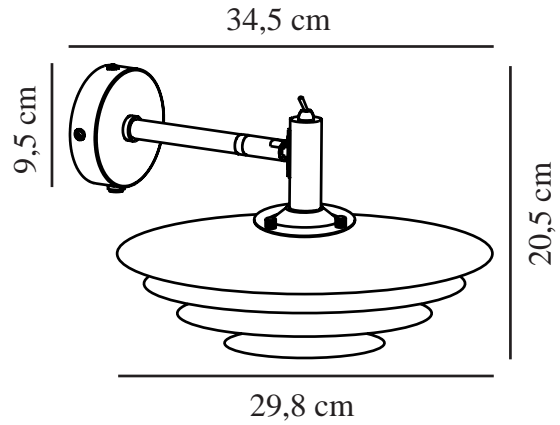

BRETAGNE | VEGGLAMPE | GRÅ

2213471010

nordlux®

Spenning (V): 220-240 Volt
IP-grad: IP20
Maksimal lysstyrke (W): 25W
Klasse (Klasse 1, Klasse 2, Klasse 3): Klasse 2 (Dobbelt isolert)
Pæresokkel: G9
Bryter plassering: På lampen
Parallellkobling: False

Farge: Grå
Høyde (cm): 18
Rørdiameter (cm): 1.27
Skjerm diameter (cm): 30
Utvendig grunn dimensjon (cm): 7,5
Tiltvinkel (°): 90
Svingvinkel (°): 45

Artikkelnummer: 2213471010
Stk. per master box: 3
Høyde på salgseske (cm): 42.5
Bredde på salgseske (cm): 33
Dybde på salgseske (cm): 13.5
Volum i salgseske m³: 0.0189
Produktets nettovekt (kg): 0.77

Primært materiale: Metal
Sekundært materiale: Metal
Kabelfarge: Sort
Kabellengde (cm): 150
Kabelens overflatemateriale: Plast
Kan kabelen byttes ut?: True

EAN: 5704924012181
TUN: 2276977

- Skandinaviske rene og myke linjer
- Skjermer i flere lag skaper et mykt, diffust lys
- Hvitfarget innside gir optimalt lys
- Vippebryter (av/på) på toppen