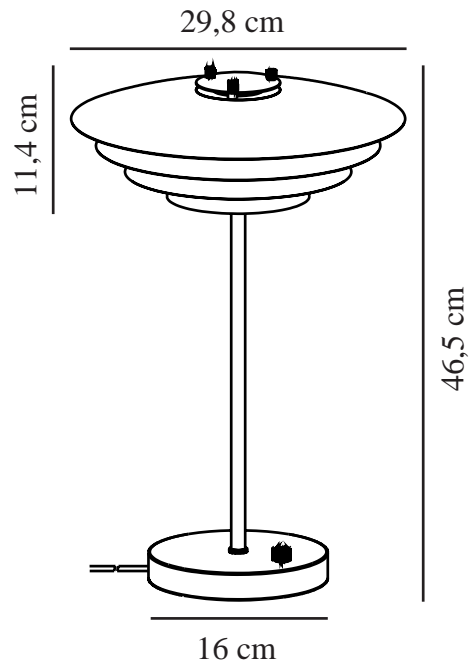

# BRETAGNE | BORDLAMPE | HVIT

2213485001

nordlux®

Spenning (V): 220-240 Volt  
IP-grad: IP20  
Maksimal lysstyrke (W): 25W  
Klasse (Klasse 1, Klasse 2, Klasse 3): Klasse 2 (Dobbelt isolert)  
Pæresokkel: G9  
Bryter plassering: På fotplaten  
Parallellkobling: False

Primært materiale: Metal  
Sekundært materiale: Metal  
Kabelfarge: Hvit  
Kabellengde (cm): 150  
Kabelens overflatemateriale: Plast  
Kan kabelen byttes ut?: False

Farge: Hvit  
Høyde (cm): 46  
Bredde (cm): 30  
Rørdiameter (cm): 1.2  
Skjerm diameter (cm): 30  
Utvendig grunn dimensjon (cm): 16  
Lengde (cm): 30

EAN: 5704924012198  
TUN: 2276994  
Artikkelnummer: 2213485001

Stk. per master box: 3  
Høyde på salgseske (cm): 41  
Bredde på salgseske (cm): 33  
Dybde på salgseske (cm): 22.5  
Volum i salgseske m<sup>3</sup>: 0.0304  
Produktets nettovekt (kg): 1.8