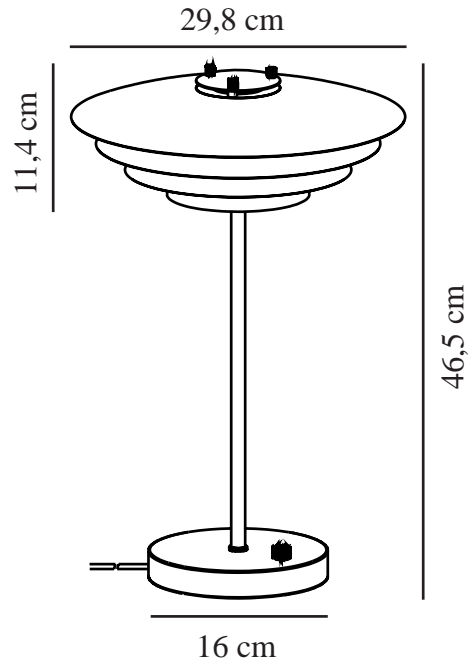

BRETAGNE | BORDLAMPE | GRÅ

2213485010

nordlux®

Spenning (V): 220-240 Volt
IP-grad: IP20
Maksimal lysstyrke (W): 25W
Klasse (Klasse 1, Klasse 2, Klasse 3): Klasse 2 (Dobbelt isolert)
Pæresokkel: G9
Bryter plassering: På fotplaten
Parallellkobling: False

Primært materiale: Metal
Sekundært materiale: Metal
Kabelfarge: Grå
Kabellengde (cm): 150
Kabelens overflatemateriale: Plast
Kan kabelen byttes ut?: False

Farge: Grå
Høyde (cm): 46
Bredde (cm): 30
Rørdiameter (cm): 1.2
Skjerm diameter (cm): 30
Utvendig grunn dimensjon (cm): 16
Lengde (cm): 30

EAN: 5704924012204
TUN: 2276921
Artikkelnummer: 2213485010

Stk. per master box: 3
Høyde på salgseske (cm): 41
Bredde på salgseske (cm): 33
Dybde på salgseske (cm): 22.5
Volum i salgseske m³: 0.0304
Produktets nettovekt (kg): 1.8