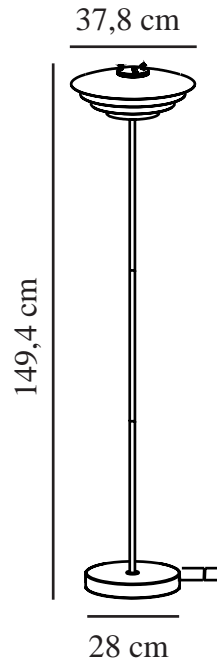

BRETAGNE | GULVLAMPE | HVIT

2213494001

nordlux®

Spenning (V): 220-240 Volt
IP-grad: IP20
Maksimal lysstyrke (W): 25W
Klasse (Klasse 1, Klasse 2, Klasse 3): Klasse 2 (Dobbelt isolert)
Pæresokkel: G9
Bryter plassering: På ledning
Parallellkobling: False

Primært materiale: Metal
Sekundært materiale: Metal
Kabelfarge: Hvit
Kabellengde (cm): 150
Kabelens overflatemateriale: Plast
Kan kabelen byttes ut?: False

Farge: Hvit
Høyde (cm): 150
Bredde (cm): 38
Rørdiameter (cm): 1.6
Skjerm diameter (cm): 38
Utvendig grunn dimensjon (cm): 28
Lengde (cm): 38

EAN: 5704924012211
TUN: 2276955
Artikkelnummer: 2213494001

Stk. per master box: 2
Høyde på salgseske (cm): 43
Bredde på salgseske (cm): 43
Dybde på salgseske (cm): 22.5
Volum i salgseske m³: 0.0416
Produktets nettovekt (kg): 6