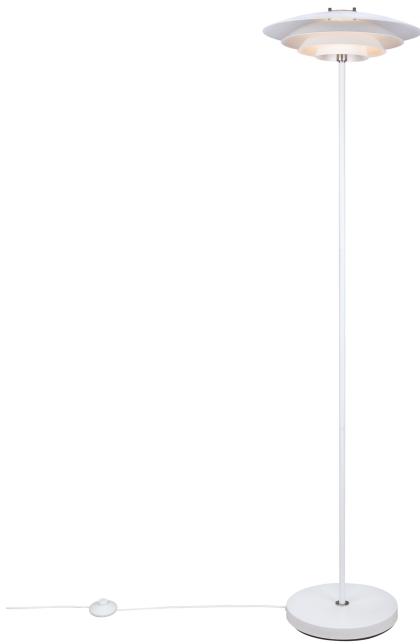

BRETAGNE | GULVLAMPE | HVIT

2213494001

nordlux®

Spenning (V): 220-240 Volt
IP-grad: IP20
Maksimal lysstyrke (W): 25W
Klasse (Klasse 1, Klasse 2, Klasse 3): Klasse 2 (Dobbelt isolert)
Pæresokkel: G9
Bryter plassering: På ledning
Parallellkobling: False

Primært materiale: Metal
Sekundært materiale: Metal
Kabelfarge: Hvit
Kabellengde (cm): 150
Kabelens overflatemateriale: Plast
Kan kabelen byttes ut?: False

Farge: Hvit
Høyde (cm): 150
Bredde (cm): 38
Rørdiameter (cm): 1.6
Skjerm diameter (cm): 38
Utvendig grunn dimensjon (cm): 28
Lengde (cm): 38

- Skandinaviske rene og myke linjer
- Skjermer i flere lag skaper et mykt, diffust lys
- Hvitfarget innside gir optimalt lys
- På/av gulvbryter

Bretagne-familien er selve symbolet på skandinaviske rene og myke linjer. Det klassiske designet med skjermer i flere lag sikrer et mykt og blendfritt lys som skaper den perfekte, hyggelige atmosfæren.