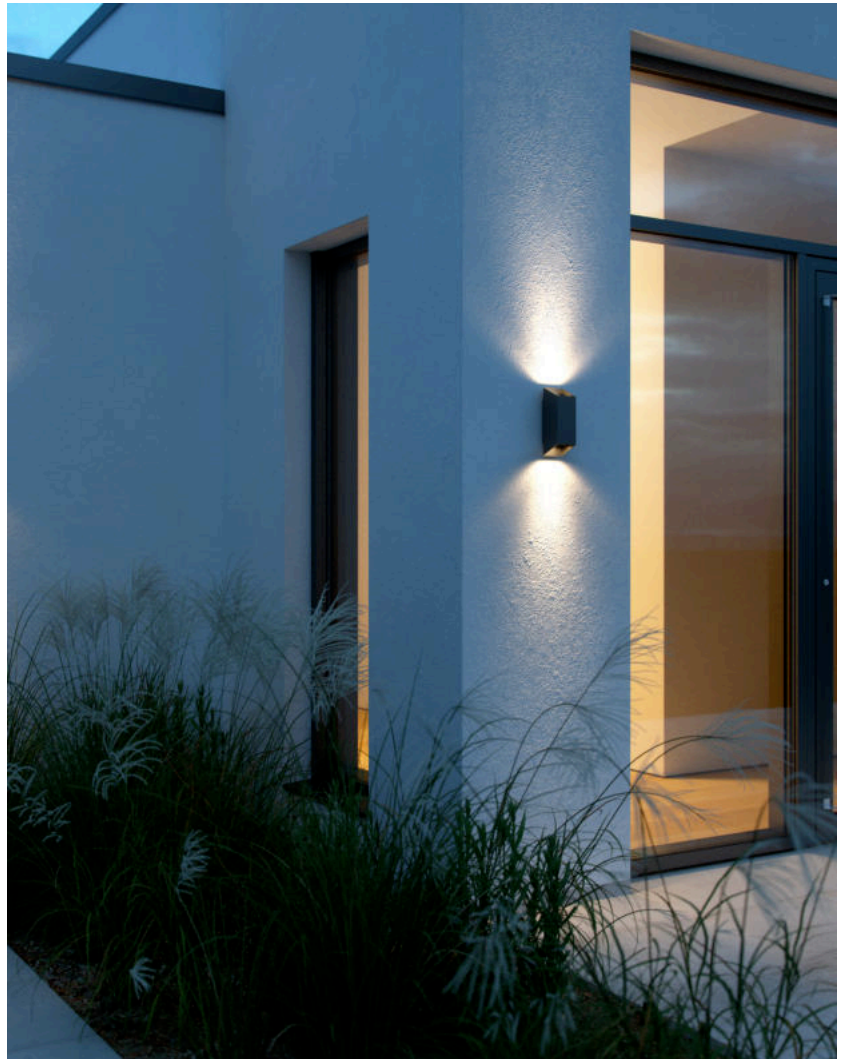

# NICO SQUARE 22 | VEGGLAMPE | SORT

2218221003

nordlux®

Spenning (V): 220-240 Volt  
IP-grad: IP54  
Maksimal lysstyrke (W): 35W  
Klasse (Klasse 1, Klasse 2, Klasse 3): Klasse 1  
Pæresokkel: GU10  
Parallellkobling: True

Primært materiale: Aluminium  
Sekundært materiale: Glas  
Egnet for bruk i kystnære områder: Nei

- Lyser både oppover og nedover • Enkel installasjon
- Parallellkobling mulig

Nico Square har et elegant og moderne design, som kaster lyset både oppover og nedover og skaper en vakker lyseffekt. Den skrå silhuetten passer til de fleste eksteriørdesign med en klassisk eller moderne arkitektur.