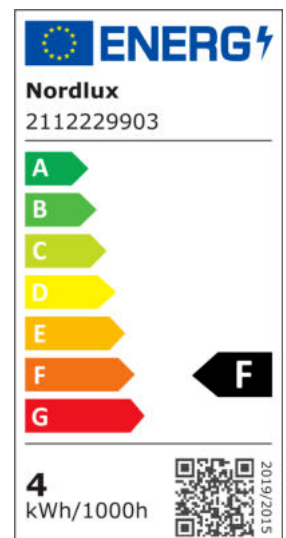

Omari er en serie spotter med fokus på lyse, rene og enkle nordiske linjer. Denne minimalistiske og strømlinjeformede takspotten passer perfekt inn i de fleste interiørdesign. Moodmaker™ (tre-trinns dimming) på veggbryteren gjør det enkelt for deg å skape den helt rette, koselige atmosfæren. Passer til Nordlux Link-systemet der det enkelt kan monteres og flyttes.