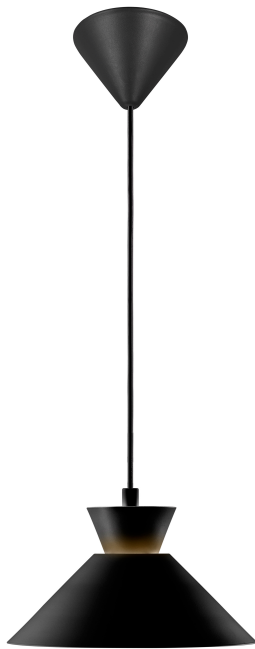

DIAL 25 | TAKPENDEL | SORT

2213333003

nordlux®

Spenning (V): 220-240 Volt
IP-grad: IP20
Maksimal lysstyrke (W): 40W
Klasse (Klasse 1, Klasse 2, Klasse 3): Klasse 2 (Dobbelt isolert)
Pæresokkel: E27
Parallellkobling: False

Farge: Sort
Høyde (cm): 13.5
Bredde (cm): 25
Skjerm diameter (cm): 25
Lengde (cm): 25
Monteres direkte i isolasjonen: False

Artikkelnummer: 2213333003
Stk. per master box: 3
Høyde på salgseske (cm): 41
Bredde på salgseske (cm): 29
Dybde på salgseske (cm): 12.5
Volum i salgseske m³: 0.0149
Produktets nettovekt (kg): 0.63

Primært materiale: Metal
Sekundært materiale: Plast
Kabelfarge: Sort
Kabellengde (cm): 200
Kabelens overflatemateriale: Plast
Kan kabelen byttes ut?: False

EAN: 5704924013720
TUN: 2298460

- Nordisk enkelhet med rene linjer
- Dekorativ opplyseffekt gir en flytende stemning
- Oppdatert uttrykk fra femti- og sekstitallet

Dial er en moderne og tidsriktig familie inspirert av karakteristisk lysdesign fra 50-tallet. Stilen er nordisk og strømlinjeformet, med en åpen og geometrisk form som lar mye lys skinne gjennom. Den åpne skjermen skaper en dekorativ opplyseffekt når lyset er slått på.