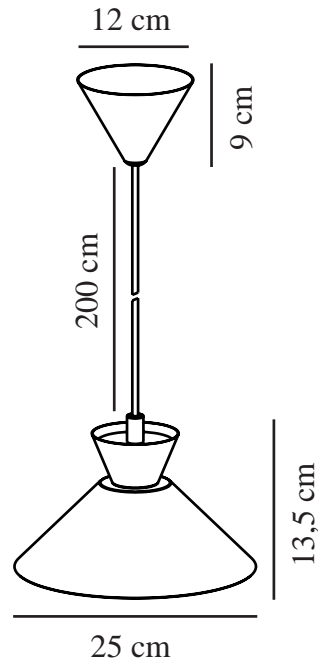

DIAL 25 | TAKPENDEL | SORT

2213333003

nordlux®

Spenning (V): 220-240 Volt
IP-grad: IP20
Maksimal lysstyrke (W): 40W
Klasse (Klasse 1, Klasse 2, Klasse 3): Klasse 2 (Dobbelt isolert)
Pæresokkel: E27
Parallellkobling: False

Farge: Sort
Høyde (cm): 13.5
Bredde (cm): 25
Skjerm diameter (cm): 25
Lengde (cm): 25
Monteres direkte i isolasjonen: False

Artikkelnummer: 2213333003
Stk. per master box: 3
Høyde på salgseske (cm): 41
Bredde på salgseske (cm): 29
Dybde på salgseske (cm): 12.5
Volum i salgseske m³: 0.0149
Produktets nettovekt (kg): 0.63

Primært materiale: Metal
Sekundært materiale: Plast
Kabelfarge: Sort
Kabellengde (cm): 200
Kabelens overflatemateriale: Plast
Kan kabelen byttes ut?: False

EAN: 5704924013720
TUN: 2298460

- Nordisk enkelhet med rene linjer
- Dekorativ opplyseffekt gir en flytende stemning
- Oppdatert uttrykk fra femti- og sekstitallet

Dial er en moderne og tidsriktig familie inspirert av karakteristisk lysdesign fra 50-tallet. Stilen er nordisk og strømlinjeformet, med en åpen og geometrisk form som lar mye lys skinne gjennom. Den åpne skjermen skaper en dekorativ opplyseffekt når lyset er slått på.