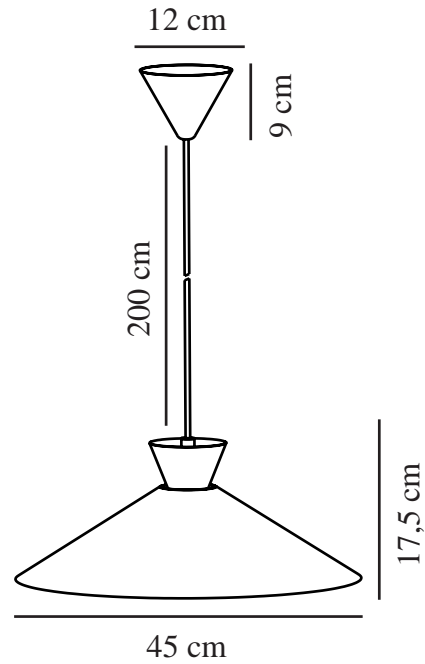

# DIAL 45 | TAKPENDEL | SORT

2213353003

nordlux®

Spenning (V): 220-240 Volt  
IP-grad: IP20  
Maksimal lysstyrke (W): 40W  
Klasse (Klasse 1, Klasse 2, Klasse 3): Klasse 2 (Dobbelt isolert)  
Pæresokkel: E27  
Parallellkobling: False

Farge: Sort  
Høyde (cm): 17.5  
Bredde (cm): 45  
Skjerm diameter (cm): 45  
Lengde (cm): 45  
Monteres direkte i isolasjonen: False

Artikkelnummer: 2213353003  
Stk. per master box: 2  
Høyde på salgseske (cm): 50  
Bredde på salgseske (cm): 50  
Dybde på salgseske (cm): 16  
Volum i salgseske m<sup>3</sup>: 0.04  
Produktets nettovekt (kg): 1.33

Primært materiale: Metal  
Sekundært materiale: Plast  
Kabelfarge: Sort  
Kabellengde (cm): 200  
Kabelens overflatemateriale: Plast  
Kan kabelen byttes ut?: False

EAN: 5704924013737  
TUN: 2298461

- Nordisk enkelhet med rene linjer
- Dekorativ opplyseffekt gir en flytende stemning
- Oppdatert uttrykk fra femti- og sekstitallet

Dial er en moderne og tidsriktig familie inspirert av karakteristisk lysdesign fra 50-tallet. Stilen er nordisk og strømlinjeformet, med en åpen og geometrisk form som lar mye lys skinne gjennom. Den åpne skjermen skaper en dekorativ opplyseffekt når lyset er slått på.