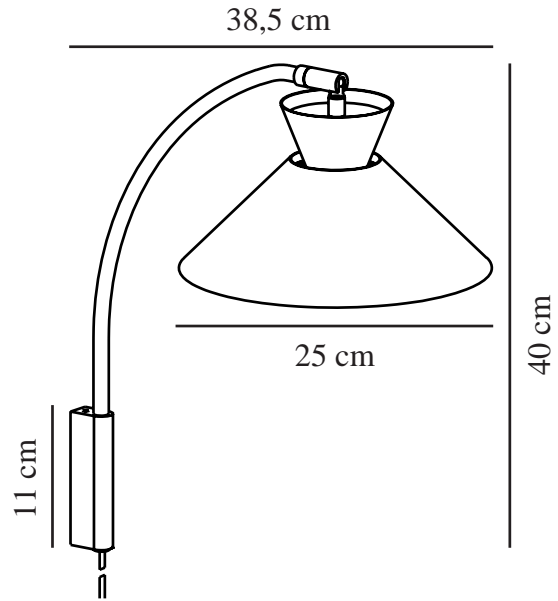

DIAL | VEGGLAMPE | SORT

2213371003

nordlux®

Spenning (V): 220-240 Volt
IP-grad: IP20
Maksimal lysstyrke (W): 40W
Klasse (Klasse 1, Klasse 2, Klasse 3): Klasse 2 (Dobbelt isolert)
Pæresokkel: E27
Bryter plassering: På ledning
Parallellkobling: False

Farge: Sort
Høyde (cm): 40.2
Bredde (cm): 25
Skjerm diameter (cm): 25
Lengde (cm): 25
Monteres direkte i isolasjonen: False
Svingvinkel (°): 120

Artikkelnummer: 2213371003
Stk. per master box: 3
Høyde på salgseske (cm): 45
Bredde på salgseske (cm): 39
Dybde på salgseske (cm): 16
Volum i salgseske m³: 0.0281
Produktets nettovekt (kg): 0.87

Primært materiale: Metal
Sekundært materiale: Plast
Kabelfarge: Sort
Kabellengde (cm): 150
Kabelens overflatemateriale: Plast
Kan kabelen byttes ut?: False

EAN: 5704924013744
TUN: 2298462

- Nordisk enkelhet med rene linjer • Dekorativ opplyseffekt gir en flytende stemning • Oppdatert uttrykk fra femti- og sekstitallet
- Justerbart lampehode for retningsbestemt lys • Slank armatur for veggmontering

Dial er en moderne og tidsriktig familie inspirert av karakteristisk lysdesign fra 50-tallet. Stilen er nordisk og strømlinjeformet, med en åpen og geometrisk form som lar mye lys skinne gjennom. Den åpne skjermen skaper en dekorativ opplyseffekt når lyset er slått på. Den buede veggbraketten støtter det lette og elegante uttrykket.