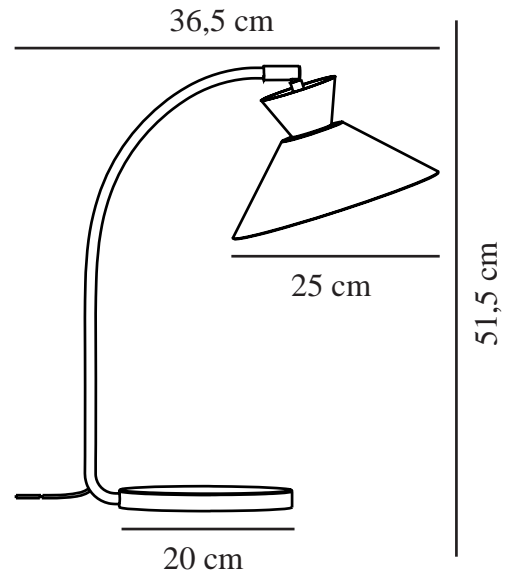

DIAL | BORDLAMPE | SORT

2213385003

nordlux®

Spenning (V): 220-240 Volt
IP-grad: IP20
Maksimal lysstyrke (W): 40W
Klasse (Klasse 1, Klasse 2, Klasse 3): Klasse 2 (Dobbelt isolert)
Pæresokkel: E27
Bryter plassering: På ledning
Parallellkobling: False

Farge: Sort
Høyde (cm): 51
Bredde (cm): 25
Skjerm diameter (cm): 25
Lengde (cm): 25
Monteres direkte i isolasjonen: False
Svingvinkel (°): 120

Artikkelnummer: 2213385003
Stk. per master box: 3
Høyde på salgseske (cm): 57
Bredde på salgseske (cm): 28
Dybde på salgseske (cm): 23
Volum i salgseske m³: 0.0367
Produktets nettovekt (kg): 1.6

Primært materiale: Metal
Sekundært materiale: Plast
Kabelfarge: Sort
Kabellengde (cm): 150
Kabelens overflatemateriale: Plast
Kan kabelen byttes ut?: False

EAN: 5704924013751
TUN: 2298463

- Nordisk enkelhet med rene linjer
- Dekorativ opplyseffekt gir en flytende stemning
- Oppdatert uttrykk fra femti- og sekstitallet
- Justerbart lampehode for retningsbestemt lys

Dial er en moderne og tidsriktig familie inspirert av karakteristisk lysdesign fra 50-tallet. Stilen er nordisk og strømlinjeformet, med en åpen og geometrisk form som lar mye lys skinne gjennom. Den åpne skjermen skaper en dekorativ opplyseffekt når lyset er slått på, og den buede stangen gir lampen et både mykt og retro uttrykk.