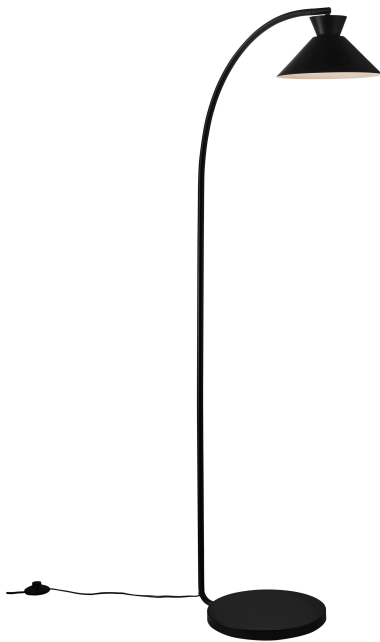

# DIAL | GULVLAMPE | SORT

2213394003

nordlux®

Spenning (V): 220-240 Volt  
IP-grad: IP20  
Maksimal lysstyrke (W): 40W  
Klasse (Klasse 1, Klasse 2, Klasse 3): Klasse 2 (Dobbelt isolert)  
Pæresokkel: E27  
Bryter plassering: På ledning  
Parallellkobling: False

Primært materiale: Metal  
Sekundært materiale: Plast  
Kabelfarge: Sort  
Kabellengde (cm): 150  
Kabelens overflatemateriale: Plast  
Kan kabelen byttes ut?: False

Farge: Sort  
Høyde (cm): 150  
Bredde (cm): 25  
Rørdiameter (cm): 1.6  
Skjerm diameter (cm): 25  
Utvendig grunn dimensjon (cm): 30  
Lengde (cm): 25  
Monteres direkte i isolasjonen: False  
Svingvinkel (°): 120

- Nordisk enkelhet med rene linjer
- Dekorativ opplyseffekt gir en flytende stemning
- Oppdatert uttrykk fra femti- og sekstitallet
- Justerbart lampehode for retningsbestemt lys

Dial er en moderne og tidsriktig familie inspirert av karakteristisk lysdesign fra 50-tallet. Stilen er nordisk og strømlinjeformet, med en åpen og geometrisk form som lar mye lys skinne gjennom. Den åpne skjermen skaper en dekorativ opplyseffekt når lyset er slått på. Den buede veggbraketten støtter det lette og elegante uttrykket.