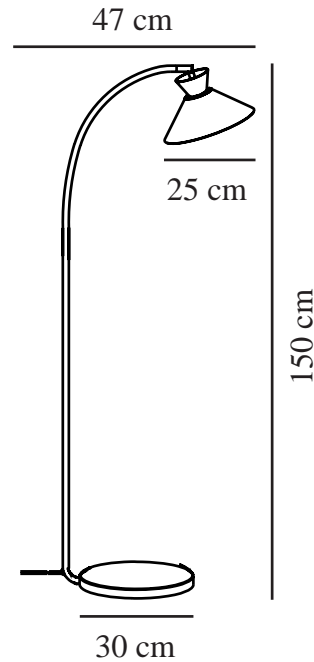

# DIAL | GULVLAMPE | SORT

2213394003

nordlux®

Spenning (V): 220-240 Volt  
IP-grad: IP20  
Maksimal lysstyrke (W): 40W  
Klasse (Klasse 1, Klasse 2, Klasse 3): Klasse 2 (Dobbelt isolert)  
Pæresokkel: E27  
Bryter plassering: På ledning  
Parallellkobling: False

Primært materiale: Metal  
Sekundært materiale: Plast  
Kabelfarge: Sort  
Kabellengde (cm): 150  
Kabelens overflatemateriale: Plast  
Kan kabelen byttes ut?: False

Farge: Sort  
Høyde (cm): 150  
Bredde (cm): 25  
Rørdiameter (cm): 1.6  
Skjerm diameter (cm): 25  
Utvendig grunn dimensjon (cm): 30  
Lengde (cm): 25  
Monteres direkte i isolasjonen: False  
Svingvinkel (°): 120

EAN: 5704924013768  
TUN: 2310300

Artikkelnummer: 2213394003  
Stk. per master box: 2  
Høyde på salgseske (cm): 67  
Bredde på salgseske (cm): 34  
Dybde på salgseske (cm): 16  
Volum i salgseske m<sup>3</sup>: 0.0364  
Produktets nettovekt (kg): 3.6

- Nordisk enkelhet med rene linjer
- Dekorativ opplyseffekt gir en flytende stemning
- Oppdatert uttrykk fra femti- og sekstitallet
- Justerbart lampehode for retningsbestemt lys

Dial er en moderne og tidsriktig familie inspirert av karakteristisk lysdesign fra 50-tallet. Stilen er nordisk og strømlinjeformet, med en åpen og geometrisk form som lar mye lys skinne gjennom. Den åpne skjermen skaper en dekorativ opplyseffekt når lyset er slått på. Den buede veggbraketten støtter det lette og elegante uttrykket.